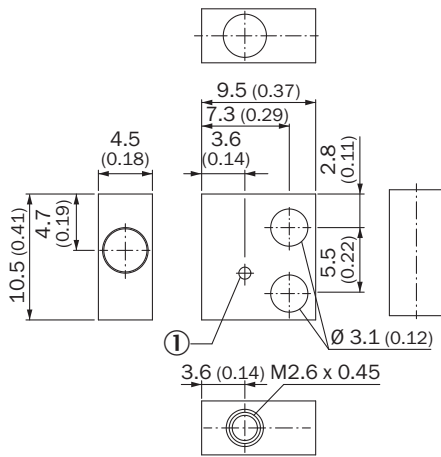

Габаритный чертеж (Размеры, мм)

① Воздухопропускное отверстие, диаметр 1,0 мм