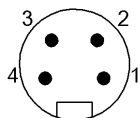

Mechanical data

Длина кабеля L	3.00 m
Момент затяжки кабельного соединителя	1,5 Нм / 1,5 Нм
Оболочка кабеля, цвет	желтый

Output/Interface

Переключающий выход	действующий по принципу "исключающего ИЛИ"
---------------------	--

Connector Drawings

I

Конт. 1: черный
Конт. 2: белый
Конт. 3: красный
Конт. 4: зеленый

II

Конт. 1: черный
Конт. 2: белый
Конт. 3: красный
Конт. 4: зеленый

Wiring Diagrams