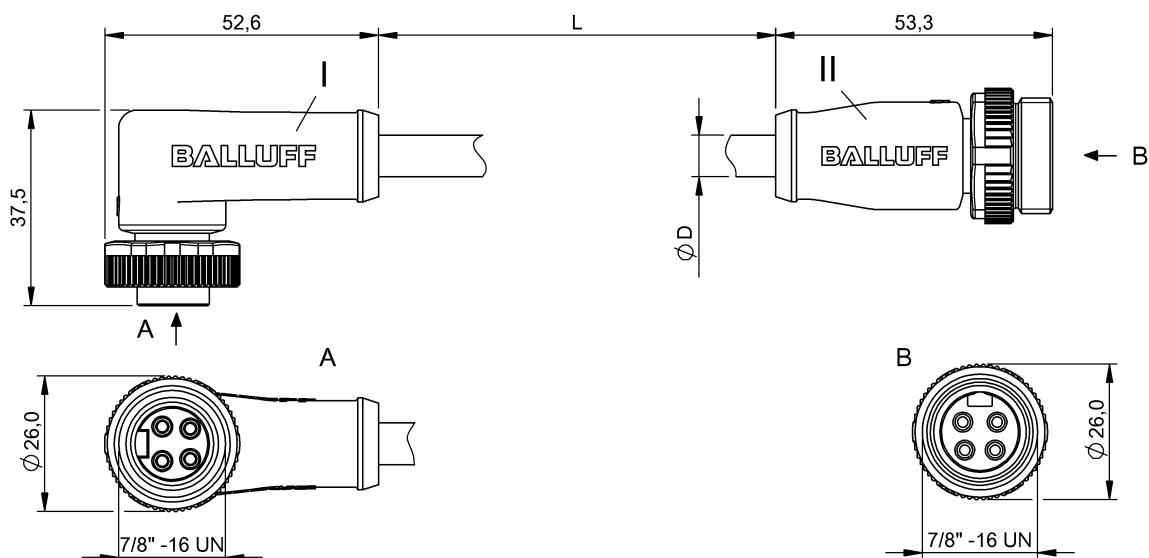

Соединительные провода
BCC A324-A314-30-346-VX44W6-030
 Код заказа: BCC0E0R

BALLUFF

4MT5
(CYJV CABLE ASSEMBLY)

Electrical connection

Диаметр кабеля D	10.67 mm ±0.25 mm
Кабель	ПВХ желтый, 3.00 m
Количество проводников	4
Разъем 1	7/8"-Гнездо, угловой, 4--конт.
Разъем 2	7/8"-Штекер, прямой, 4--конт.
Сечение проводника	16 AWG
Система	с бесшовной экструд. оболочкой/с бесшовной экструд. оболочкой

Electrical data

Номинальный ток (40 °C)	10.0 A
Провод, номинальное напряжение =, макс.	600 V
Провод, номинальное напряжение ~, макс.	600 V
Рабочее напряжение Ub	300 VDC / 300 VAC

Environmental conditions

Степень защиты	IP67, IP68/IP67, IP68
Температура кабеля, фиксированная прокладка	-40...105 °C

Remarks

Простой кабель: ПВХ, допуск UL, 16/4 STOOW/STOOW CSA 105°C 600 V
 Степень защиты по IEC 60529, только в свинченном состоянии с ответной частью

Mechanical data

Длина кабеля L	3.00 m
Момент затяжки кабельного соединителя	1,5 Нм / 1,5 Нм
Оболочка кабеля, цвет	желтый

Output/Interface

Переключающий выход	действующий по принципу "исключающего ИЛИ"
---------------------	--