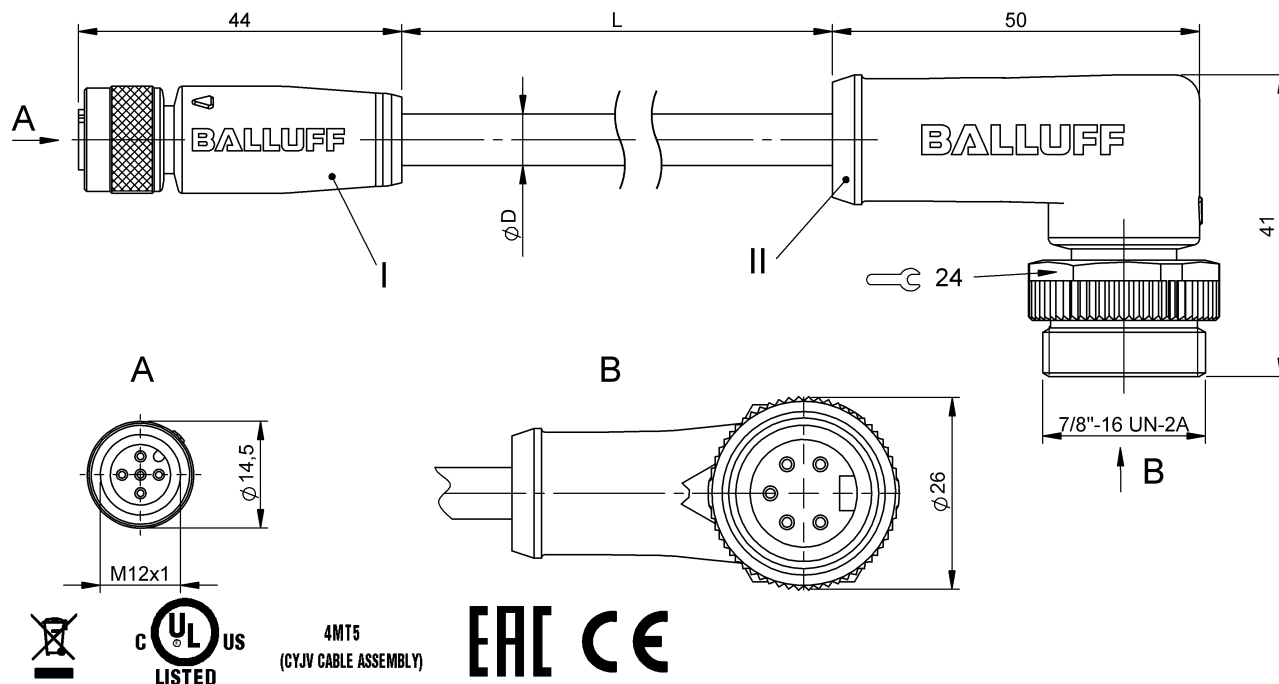

Соединительные провода
BCC M415-A325-3F-330-PS85N6-010
 Код заказа: BCC0FMT

BALLUFF

Electrical connection

Диаметр кабеля D	7.60 mm ±0.25 mm
Кабель	PUR экранир. серый, 1.00 m, пригодность для тяговых цепей
Кабель, радиус изгиба мин., гибкая прокладка	10 x D
Кабель, циклы изгиба, мин	1 млн.
Количество проводников	4
Разъем 1	M12x1-Гнездо, прямой, 5--конт., А-с кодированием
Разъем 2	7/8"-Штекер, угловой, 5--конт.
Сечение проводника	22 AWG/24 AWG
Система	с бесшовной экструд. оболочкой/с бесшовной экструд. оболочкой

Electrical data

Номинальный ток (40 °C)	4.0 A
Провод, номинальное напряжение =, макс.	300 V
Провод, номинальное напряжение ~, макс.	300 V
Рабочее напряжение U _b	60 VDC / 60 VAC
Сопротивление связи, макс.	120 Ом ±12 Ом
Структура проводников	2x2 витые пары

Mechanical data

Длина кабеля L	1.00 m
Момент затяжки кабельного соединителя	0,6 Нм / 1,5 Нм
Оболочка кабеля, цвет	серый
Свойства кабеля	пригодность для тяговых цепей

Remarks

Bulk cable approval per UL-AWM 20626 or CSA AWM I/II A/B 80°C 300V FT1
Степень защиты по IEC 60529 или ISO 20653, только в свинченном состоянии с ответной частью.