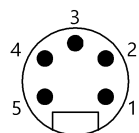

Mechanical data

Длина кабеля L	1.00 m
Момент затяжки кабельного соединителя	0,6 Нм / 1,5 Нм
Оболочка кабеля, цвет	серый
Свойства кабеля	пригодность для тяговых цепей

Remarks

Bulk cable approval per UL-AWM 20626 or CSA AWM I/II A/B 80°C 300V FT1
Степень защиты по IEC 60529 или ISO 20653, только в свинченном состоянии с ответной частью.

Connector Drawings

II

Конт. 1: экран
Конт. 2: красный, пара 1
Конт. 3: черный, пара 1
Конт. 4: белый, пара 2
Конт. 5: синий, пара 2

I

Конт. 1: экран
Конт. 2: красный, пара 1
Конт. 3: черный, пара 1
Конт. 4: белый, пара 2
Конт. 5: синий, пара 2