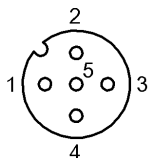

Mechanical data

Длина кабеля L	1.00 m
Момент затяжки кабельного соединителя	0,6 Нм / 1,5 Нм
Оболочка кабеля, цвет	серый
Свойства кабеля	пригодность для тяговых цепей

Remarks

Bulk cable approval per UL-AWM 20626 or CSA AWM I/II A/B 80°C 300V FT1
Степень защиты по IEC 60529 или ISO 20653, только в свинченном состоянии с ответной частью.

Connector Drawings

II

Конт. 1: экран
Конт. 2: красный, пара 1
Конт. 3: черный, пара 1
Конт. 4: белый, пара 2
Конт. 5: синий, пара 2

I

Конт. 1: экран
Конт. 2: красный, пара 1
Конт. 3: черный, пара 1
Конт. 4: белый, пара 2
Конт. 5: синий, пара 2