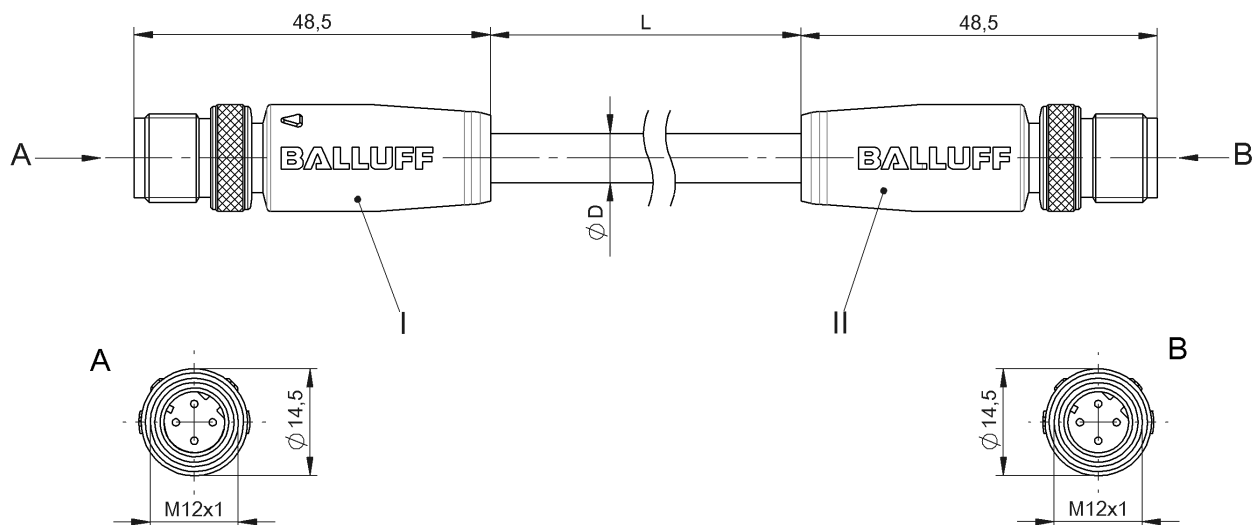

Соединительные провода  
**BCC M414-M414-6D-338-ES64N9-600**  
 Код заказа: BCC09P1

## Electrical connection

Диаметр кабеля D	6.10 mm ±0.25 mm
Кабели, указание	Ethernet, CAT 5E
Кабель	TPE экранир. бирюзовый, 60 м, пригодность для тяговых цепей
Кабель, радиус изгиба мин., гибкая прокладка	10 x D
Кабель, циклы изгиба, мин	10 млн.
Количество проводников	4
Разъем 1	M12x1-Штекер, прямой, 4--конт., D-с кодированием
Разъем 2	M12x1-Штекер, прямой, 4--конт., D-с кодированием
Сечение проводника	24 AWG
Система	с бесшовной экструд. оболочкой/с бесшовной экструд. оболочкой

## Electrical data

Номинальный ток (40 °C)	4.0 A
Провод, номинальное напряжение =, макс.	600 V
Провод, номинальное напряжение ~, макс.	600 V
Производственная мощность	13,5 пФ/фут
Рабочее напряжение Ub	250 VDC / 250 VAC
Скорость передачи	10...100 Mbit/s
Сопrotивление проводника	≤ 26,0 Ом/1000 фт
Сопrotивление связи, макс.	100 Ом ±15 Ом
Структура проводников	2x2 витые пары

## Mechanical data

Длина кабеля L	60.00 m
Момент затяжки кабельного соединителя	0,6 Нм / 0,6 Нм
Оболочка кабеля, цвет	бирюзовый
Свойства кабеля	пригодность для тяговых цепей

Remarks

Конструкция кабеля по UL CMX Outdoor или AWM Style 2463  
Степень защиты по IEC 60529, только в свинченном состоянии с ответной частью  
360° экранирование на гайке с прямой накаткой