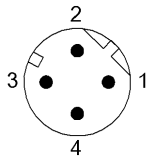

Remarks

Конструкция кабеля по UL CMX Outdoor или AWM Style 2463
Степень защиты по IEC 60529, только в свинченном состоянии с ответной частью
360° экранирование на гайке с прямой накаткой

Connector Drawings

I, II

Конт. 1: белый/оранжевый

Конт. 2: белый/зеленый

Конт. 3: оранжевый

Конт. 4: зеленый