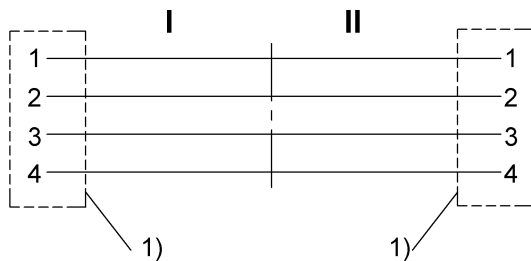

## Mechanical data

Длина кабеля L	60.00 m
Момент затяжки кабельного соединителя	0,6 Нм / 0,6 Нм
Оболочка кабеля, цвет	бирюзовый
Свойства кабеля	пригодность для тяговых цепей

Remarks

Конструкция кабеля по UL CMX Outdoor или AWM Style 2463  
Степень защиты по IEC 60529, только в свинченном состоянии с ответной частью  
360° экранирование на гайке с прямой накаткой

Connector Drawings

I, II

Конт. 1: белый/оранжевый

Конт. 2: белый/зеленый

Конт. 3: оранжевый

Конт. 4: зеленый

Wiring Diagrams

1) Экран на накидную гайку