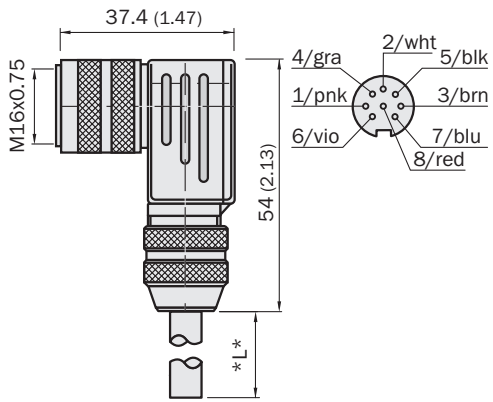

## Подробные технические данные

### Технические характеристики

<b>Группа принадлежностей</b>	Разъемы и кабели
<b>Серия принадлежностей</b>	Соединительные кабели
<b>Вид разъема, конец А</b>	Разъём "мама", M16, 8-контактный, Угловые отражатели
<b>Вид разъема, конец В</b>	Свободный конец кабеля
<b>Кабель</b>	10 m, PVC
<b>Материал оболочки</b>	PVC
<b>Экранирование</b>	С экраном
<b>Допустимая нагрузка по току</b>	5 А
<b>Тип защиты</b>	IP67

Габаритный чертеж (Размеры, мм)