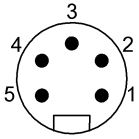

Connector Drawings