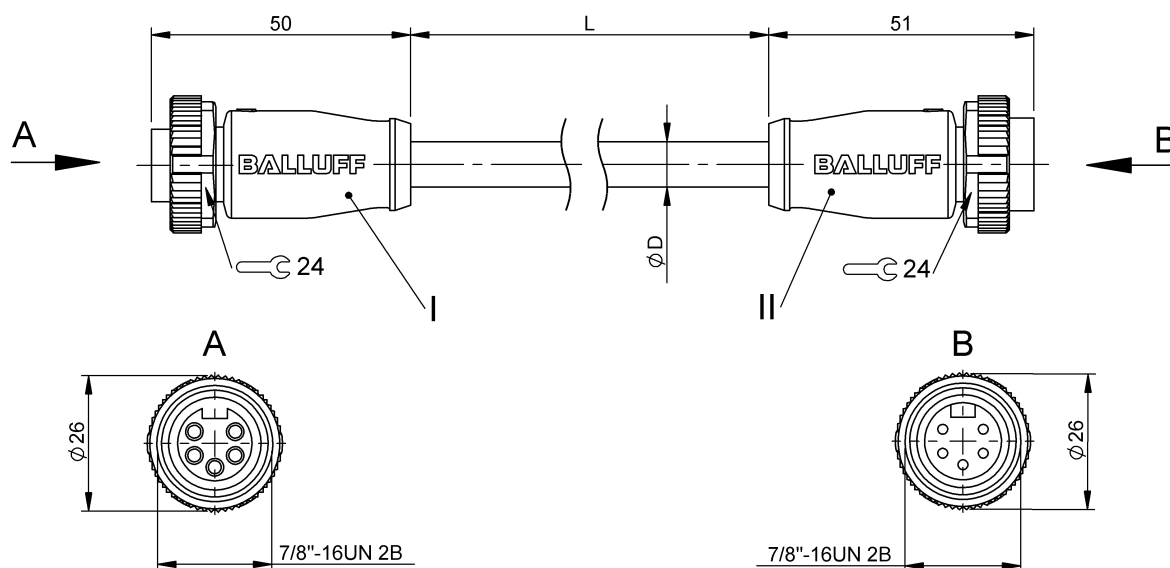

Соединительные провода
BCC A315-A315-70-335-VX45W6-050
 Код заказа: BCC09KE

BALLUFF

4MT5
(CYJV CABLE ASSEMBLY)

Electrical connection

Диаметр кабеля D	12.58 mm ±0.25 mm
Кабель	ПВХ желтый, 5 м
Количество проводников	5
Разъем 1	7/8"-Гнездо, прямой, 5--конт.
Разъем 2	7/8"-Штекер, прямой, 5--конт.
Сечение проводника	16 AWG
Система	с бесшовной экструд. оболочкой/с бесшовной экструд. оболочкой

Electrical data

Номинальный ток (40 °C)	9.0 A
Провод, номинальное напряжение =, макс.	600 V
Провод, номинальное напряжение ~, макс.	600 V
Рабочее напряжение Ub	300 VDC / 300 VAC

Environmental conditions

Степень защиты	IP67, IP68/IP67, IP68
Температура кабеля, фиксированная прокладка	-40...105 °C

Remarks

Простой кабель: ПВХ, допуск UL, 16/5 ST00W/ST00W CSA 105°C 600 В
 Степень защиты по IEC 60529, только в свинченном состоянии с ответной частью

Mechanical data

Длина кабеля L	5.00 m
Момент затяжки кабельного соединителя	1,5 Нм / 1,5 Нм
Оболочка кабеля, цвет	желтый

Connector Drawings

I

Конт. 1: черный

Конт. 2: синий

Конт. 3: зеленый/желтый

Конт. 4: коричневый