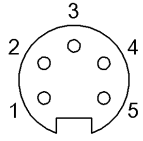

General data

Разрешение на эксплуатацию/ конформность	cULus E~ WEEE
---	---------------------

Material

Материал держателя контактов	PUR/PUR
Материал контактов	Латунь/Латунь
Материал корпуса	PUR/PUR
Материал накидной гайки	литой под давлением цинковый сплав/литой под давлением цинковый сплав
Материал оболочки кабеля	ПВХ

Mechanical data

Длина кабеля L	5.00 m
Момент затяжки кабельного соединителя	1,5 Нм / 1,5 Нм
Оболочка кабеля, цвет	желтый

Connector Drawings

I

Конт. 1: черный

Конт. 2: синий

Конт. 3: зеленый/желтый

Конт. 4: коричневый