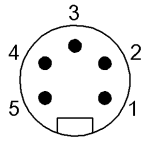

Mechanical data

Длина кабеля L	5.00 m
Момент затяжки кабельного соединителя	1,5 Нм / 1,5 Нм
Оболочка кабеля, цвет	желтый

Connector Drawings

I

Конт. 1: черный

Конт. 2: синий

Конт. 3: зеленый/желтый

Конт. 4: коричневый

Конт. 5: белый

II

Конт. 1: черный

Конт. 2: синий

Конт. 3: зеленый/желтый

Конт. 4: коричневый

Конт. 5: белый

Wiring Diagrams