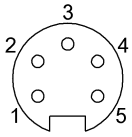

Connector Drawings