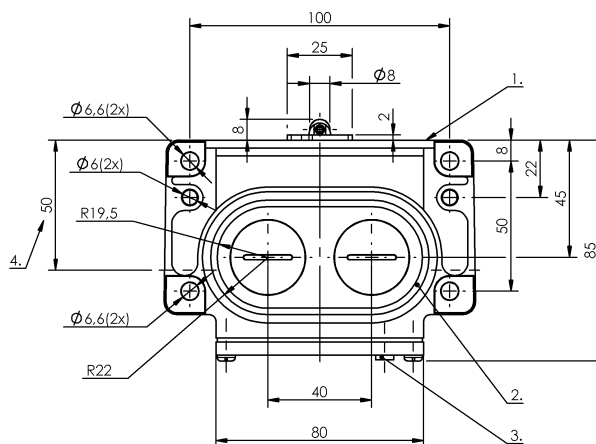

Кулачковые выключатели
BNS 813-D08-R12-100-22-08-FC
 Код заказа: BNS0174

BALLUFF

1) Опорная кромка, 2) Уплотнительное кольцо, 3) Функциональный индикатор FC, 4) Кабельный ввод, 5) Марк. Безопасн. точка переключения

Display/Operation

Индикация функций 1-8. Точка переключения: FC - 6...24 В

Electrical connection

Тип разъема 1-8. Точка переключения: Винтовая клемма

Electrical data

Длительный ток 1-8. Точка переключения: 6 А
Расчетное рабочее напряжение Ue 1-8. Точка переключения: 250 В~
Функция переключения, механическая Размыкатель с принудительным размыканием согласно требованиям VDE
 Замыкающий контакт со скачкообразной функцией с гальванической развязкой
 один замыкатель и один размыкатель
 Двухконтурный переключатель
Частота переключения 1-8. Точка переключения: 160/ мин

Срок службы, механич.

1-8. Точка переключения: 1 млн.
циклов переключения

Усилие переключения

1-8. Точка переключения: 30 N

Установка

вертикально

Фланец, ввод

2 Резьбовых выхода M25

Форма толкателя

1-8-я точка переключения:
ролик

Range/Distance

Воспроизводимость

1-8. Точка переключения: ± 0.02
mm

Wiring Diagrams

BSE 85