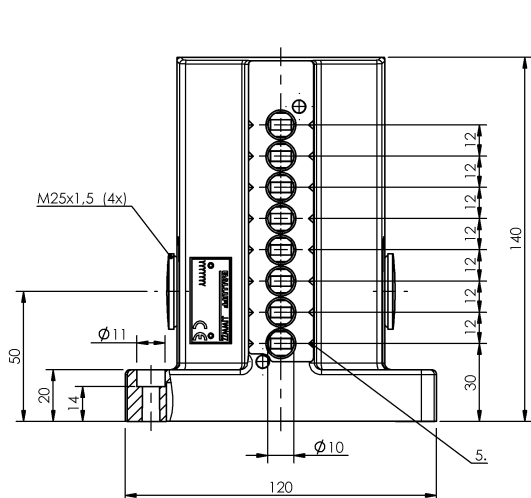

Кулачковые выключатели
BNS 813-D08-R12-100-22-08-FC
 Код заказа: BNS0174

BALLUFF

1) Опорная кромка, 2) Уплотнительное кольцо, 3) Функциональный индикатор FC, 4) Кабельный ввод, 5) Марк. Безопасн. точка переключения

Display/Operation

Индикация функций 1-8. Точка переключения: FC - 6...24 В

Electrical connection

Тип разъема 1-8. Точка переключения: Винтовая клемма

Electrical data

Длительный ток 1-8. Точка переключения: 6 А
Расчетное рабочее напряжение Ue 1-8. Точка переключения: 250 В~
Функция переключения, механическая Размыкатель с принудительным размыканием согласно требованиям VDE
 Замыкающий контакт со скачкообразной функцией с гальванической развязкой
 один замыкатель и один размыкатель
 Двухконтурный переключатель
Частота переключения 1-8. Точка переключения: 160/ мин

Material

Материал контактов 1-8. Точка переключения: Чистое серебро
Материал корпуса Алюминий
Материал корпуса, защита поверхности анодирован.
Материал толкателя 1-8. Точка переключения: Высококачественная сталь (1.4034)

Форма толкателя

1-8-я точка переключения:
ролик

Range/Distance

Воспроизводимость

1-8. Точка переключения: ± 0.02
mm

Wiring Diagrams

BSE 85