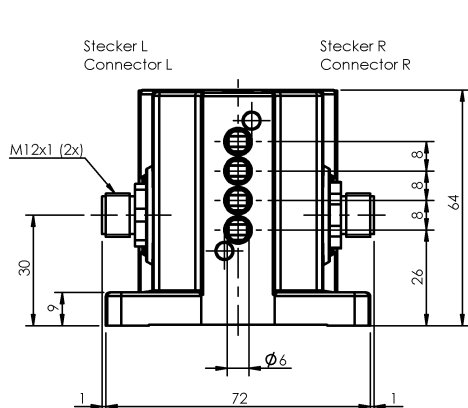

Кулачковые выключатели  
**BNS 819-B04-R08-46-11-S80S**  
 Код заказа: BNS04PE

**BALLUFF**

1) Опорная кромка, 2) Уплотнительное кольцо

### Electrical connection

Разъем M12x1-Flange male, 5-pin  
 Тип разъема 1. Точка переключения:  
 Штекерный разъем

## Mechanical data

Количество точек переключения	4 ролика
Направление приближения	продольно, параллельно привинчиваемой поверхности
Переключающий элемент	1-4. Точка переключения: BSE 70.1
Расстояние от кулачка до опорной кромки	1-4. Точка переключения: 2.30...2.80 mm
Скорость трогания с места	1-4. Точка переключения: 60 m/ min