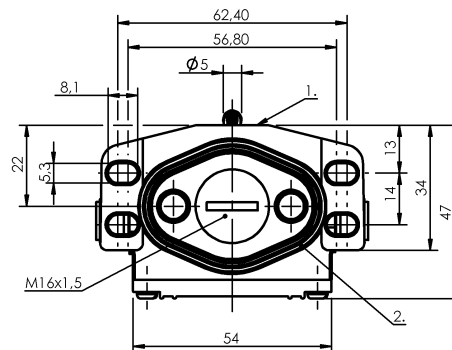

Кулачковые выключатели  
**BNS 819-B04-R08-46-11-S80S**  
 Код заказа: BNS04PE

**BALLUFF**

1) Опорная кромка, 2) Уплотнительное кольцо

### Display/Operation

Индикация функций 1-4. Точка переключения: нет

### Electrical connection

Разъем M12x1-Flange male, 5-pin  
 Тип разъема 1. Точка переключения:  
 Штекерный разъем