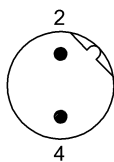

Провода с разъемами
BCC M412-0000-2B-031-PS72N1-003
Код заказа: BCC0HR5

BALLUFF

Mechanical data

Длина кабеля L	0.30 m
Момент затяжки кабельного соединителя	0,6 Нм
Оболочка кабеля, цвет	фиолетовый

Свойства кабеля

Скорость перемещения, макс., тяговая цепь	пригодность для тяговых цепей 330 m/min
Ускорение, макс., тяговая цепь	10 m/s²
Ход перемещения по горизонтали, макс., тяговая цепь	5 м

Remarks

Конструкция кабеля по UL-AWM 20236
Не содержит галогенов
без содержания силикона
Невоспламеняемость по FT1
Степень защиты по IEC 60529, только в свинченном состоянии с ответной частью

Connector Drawings

Конт. 2: зеленый
Конт. 4: красный