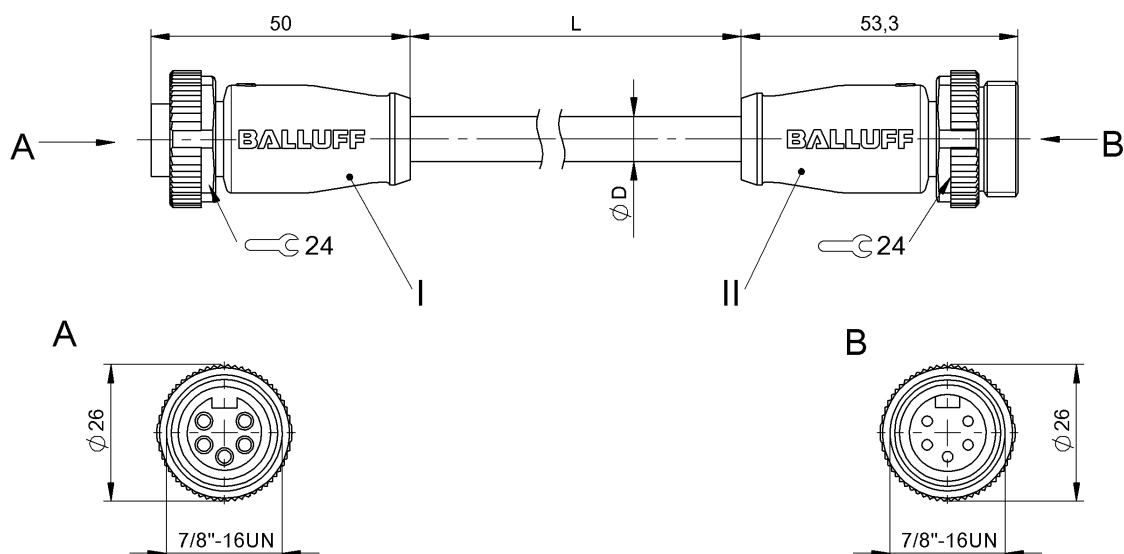

Соединительные провода
BCC A315-A315-30-335-VX45W6-400
 Код заказа: BCC0H90

BALLUFF

4MT5
(CYJV CABLE ASSEMBLY)

Electrical connection

Диаметр кабеля D	12.58 mm ±0.25 mm
Кабель	ПВХ желтый, 40.00 m
Количество проводников	5
Разъем 1	7/8"-Гнездо, прямой, 5--конт.
Разъем 2	7/8"-Штекер, прямой, 5--конт.
Сечение проводника	16 AWG
Система	с бесшовной экструд. оболочкой/с бесшовной экструд. оболочкой

Electrical data

Номинальный ток (40 °C)	9.0 A
Провод, номинальное напряжение =, макс.	600 V
Провод, номинальное напряжение ~, макс.	600 V
Рабочее напряжение Ub	300 VDC / 300 VAC

Environmental conditions

Степень защиты	IP67, IP68/IP67, IP68
Температура кабеля, фиксированная прокладка	-40...105 °C

Remarks

Простой кабель: ПВХ, допуск UL, 16/5 ST00W/ST00W CSA 105°C 600 В
 Степень защиты по IEC 60529, только в свинченном состоянии с ответной частью

Mechanical data

Длина кабеля L	40.00 m
Момент затяжки кабельного соединителя	1,5 Нм / 1,5 Нм
Оболочка кабеля, цвет	желтый

Connector Drawings

I

Конт. 1: черный
Конт. 2: синий
Конт. 3: зеленый/желтый
Конт. 4: коричневый
Конт. 5: белый