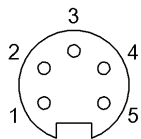

General data

Разрешение на эксплуатацию/ конформность	cULus E~ WEEE
---	---------------------

Material

Материал держателя контактов	PUR/PUR
Материал контактов	Латунь/Латунь
Материал корпуса	PUR/PUR
Материал накидной гайки	литой под давлением цинковый сплав/литой под давлением цинковый сплав
Материал оболочки кабеля	ПВХ

Mechanical data

Длина кабеля L	40.00 m
Момент затяжки кабельного соединителя	1,5 Нм / 1,5 Нм
Оболочка кабеля, цвет	желтый

Connector Drawings

I

Конт. 1: черный
Конт. 2: синий
Конт. 3: зеленый/желтый
Конт. 4: коричневый
Конт. 5: белый