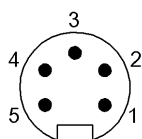

Mechanical data

Длина кабеля L	40.00 m
Момент затяжки кабельного соединителя	1,5 Нм / 1,5 Нм
Оболочка кабеля, цвет	желтый

Connector Drawings

I

Конт. 1: черный
Конт. 2: синий
Конт. 3: зеленый/желтый
Конт. 4: коричневый
Конт. 5: белый

II

Конт. 1: черный
Конт. 2: синий
Конт. 3: зеленый/желтый
Конт. 4: коричневый
Конт. 5: белый

Wiring Diagrams