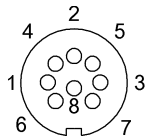

Remarks

Конструкция кабеля по UL-AWM 20549
Не содержит галоген согласно DIN-VDE 0472 часть 815
без содержания силикона
Невоспламеняемость по UL FT2
Степень защиты по IEC 60529, только в свинченном состоянии с ответной частью
Экранирование 360° через гайку с прямой накаткой

Connector Drawings

Конт. 1: желтый
Конт. 2: серый
Конт. 3: розовый
Конт. 4: красный
Конт. 5: зеленый
Конт. 6: синий
Конт. 7: коричневый
Конт. 8: белый