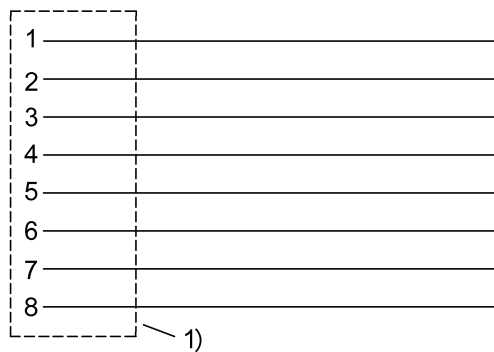

Remarks

Конструкция кабеля по UL-AWM 20549
Не содержит галоген согласно DIN-VDE 0472 часть 815
без содержания силикона
Невоспламеняемость по UL FT2
Степень защиты по IEC 60529, только в свинченном состоянии с ответной частью
Экранирование 360° через гайку с прямой накаткой

Connector Drawings

Конт. 1: желтый
Конт. 2: серый
Конт. 3: розовый
Конт. 4: красный
Конт. 5: зеленый
Конт. 6: синий
Конт. 7: коричневый
Конт. 8: белый

Wiring Diagrams

1) Экран на накидную гайку