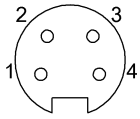

Connector Drawings