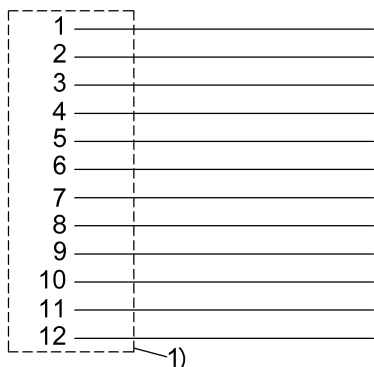

Remarks

Не содержит галогенов
без содержания силикона
Маслостойкий
Не поддерживающий горение
Конструкция кабеля по UL-AWM 21923
Степень защиты по IEC 60529, только в свинченном состоянии с ответной частью

Connector Drawings

- Конт. 1: белый, пара 3
- Конт. 2: коричневый, пара 3
- Конт. 3: зеленый, пара 4
- Конт. 4: желтый, пара 4
- Конт. 5: серый, пара 2
- Конт. 6: розовый, пара 2
- Конт. 7: синий, пара 1
- Конт. 8: красный, пара 1
- Конт. 9: черный, пара 5
- Конт. 10: фиолетовый, пара 5
- Конт. 11: серый/розовый, пара 6
- Конт. 12: красный/синий, пара 6

Wiring Diagrams

1) Экран на накидную гайку