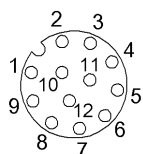

Remarks

Не содержит галогенов
без содержания силикона
Маслостойкий
Не поддерживающий горение
Конструкция кабеля по UL-AWM 21923
Степень защиты по IEC 60529, только в свинченном состоянии с ответной частью

Connector Drawings

- Конт. 1: белый, пара 3
- Конт. 2: коричневый, пара 3
- Конт. 3: зеленый, пара 4
- Конт. 4: желтый, пара 4
- Конт. 5: серый, пара 2
- Конт. 6: розовый, пара 2
- Конт. 7: синий, пара 1
- Конт. 8: красный, пара 1
- Конт. 9: черный, пара 5
- Конт. 10: фиолетовый, пара 5
- Конт. 11: серый/розовый, пара 6
- Конт. 12: красный/синий, пара 6