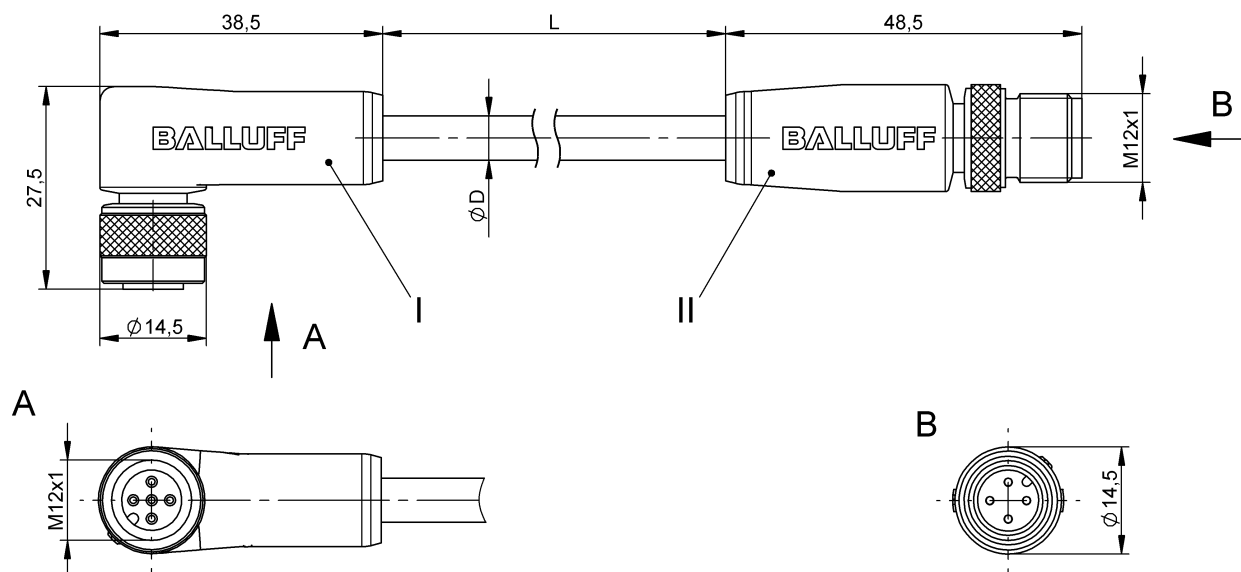

Соединительные провода
BCC W425-W414-3A-650-BW8434-050
 Код заказа: BCC0KCZ

BALLUFF

Display/Operation

Индикация рабочего напряжения	СД зеленый / нет
Функциональный индикатор (конт. 2)	СД белый
Функциональный индикатор (конт. 4)	СД желтый

Electrical connection

Диаметр кабеля D	4.80 mm ±0.20 mm
Кабель	TPE стойкий к сварочным искрам серый, 5.00 m
Кабель, радиус изгиба мин., гибкая прокладка	15 x D
Кабель, радиус изгиба мин., фиксированная прокладка	8 x D
Количество проводников	4
Разъем 1	M12x1-Гнездо, угловой, 5--конт., А-с кодированием
Разъем 2	M12x1-Штекер, прямой, 4--конт., А-с кодированием
Сечение проводника	0.34 mm ²
Система	с бесшовной экструд. оболочкой/с бесшовной экструд. оболочкой

Electrical data

Номинальный ток (40 °C)	4.0 A
Рабочее напряжение U _B	30 V=

Environmental conditions

Степень защиты	IP65/IP65
Температура кабеля, гибкая прокладка	-40...125 °C
Температура кабеля, фиксированная прокладка	-50...130 °C

Mechanical data

Длина кабеля L	5.00 m
Момент затяжки кабельного соединителя	0,6 Нм / 0,6 Нм
Оболочка кабеля, цвет	серый

Remarks

Не поддерживающий горение

Максимальная температура на наружной оболочке из-за сварочных брызг временно 800°C.