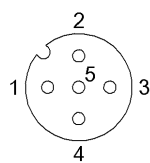

Mechanical data

Длина кабеля L	5.00 m
Момент затяжки кабельного соединителя	0,6 Нм / 0,6 Нм
Оболочка кабеля, цвет	серый

Remarks

Не поддерживающий горение

Максимальная температура на наружной оболочке из-за сварочных брызг временно 800°C.

Степень защиты по IEC 60529, только в свинченном состоянии с ответной частью

Connector Drawings

II

Конт. 1: коричневый

Конт. 2: белый

Конт. 3: синий

Конт. 4: черн.

I

Конт. 1: коричневый

Конт. 2: белый

Конт. 3: синий

Конт. 4: черн.

Конт. 5: не занят

Wiring Diagrams

1) СД зеленый = индикация работы

2) СД желтый = работа