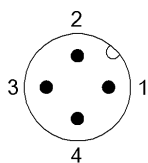

Mechanical data

Длина кабеля L	5.00 m
Момент затяжки кабельного соединителя	0,6 Нм / 0,6 Нм
Оболочка кабеля, цвет	серый

Remarks

Не поддерживающий горение

Максимальная температура на наружной оболочке из-за сварочных брызг временно 800°C.

Степень защиты по IEC 60529, только в свинченном состоянии с ответной частью

Connector Drawings

II

Конт. 1: коричневый

Конт. 2: белый

Конт. 3: синий

Конт. 4: черн.

I