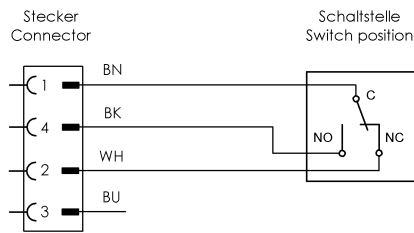

Кулачковые выключатели
BNS 819-100-D-10-S4
 Код заказа: BNS005C

BALLUFF

1) Опорная кромка

Display/Operation

Индикация функций 1. Точка переключения: нет

Electrical connection

Разъем Фланцевый штекер M12x1, 4-контактный, A-кодировка

Материал корпуса Алюминий

Материал корпуса, защита поверхности анодирован.

Материал толкателя 1. Точка переключения: Высококачественная сталь (1.4034)

Кулачковые выключатели
BNS 819-100-D-10-S4
Код заказа: BNS005C

BALLUFF

Mechanical data

Количество точек переключения	1 крыша
Направление приближения	продольно или поперечно привинчиваемой поверхности
Переключающий элемент	1. Точка переключения: BSE 69.1
Расстояние от кулачка до опорной кромки	1. Точка переключения: 2.30...2.80 mm
Скорость трогания с места	1. Точка переключения: 20 m/ min

Форма толкателя

1-я точка переключения: крыша

Range/Distance

Воспроизводимость

1. Точка переключения: ± 0.02
mm

Connector Drawings

Вид в сторону штекера

Wiring Diagrams