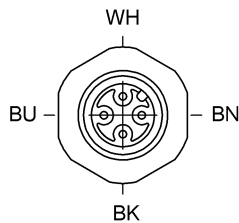

BALLUFF

Mechanical data

Количество точек переключения	1 крыша
Направление приближения	продольно или поперечно привинчиваемой поверхности
Переключающий элемент	1. Точка переключения: BSE 69.1
Расстояние от кулачка до опорной кромки	1. Точка переключения: 2.30...2.80 mm
Скорость трогания с места	1. Точка переключения: 20 m/ min

Форма толкателя

1-я точка переключения: крыша

Range/Distance

Воспроизводимость

1. Точка переключения: ± 0.02
mm

Connector Drawings

Вид в сторону штекера

Wiring Diagrams