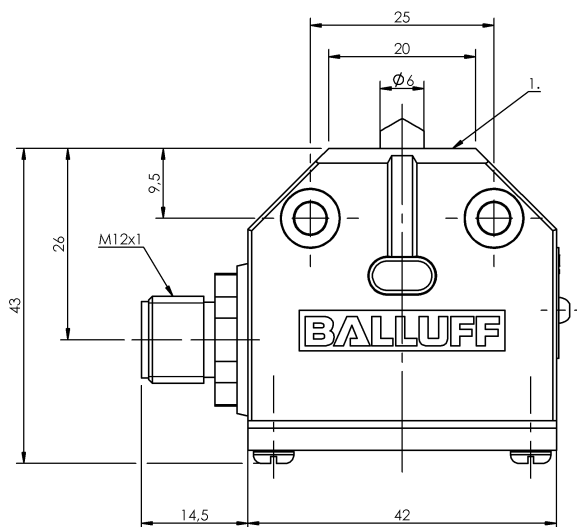

Кулачковые выключатели
BNS 819-100-D-10-S4
 Код заказа: BNS005C

BALLUFF

1) Опорная кромка

Display/Operation

Индикация функций 1. Точка переключения: нет

Electrical connection

Разъем Фланцевый штекер M12x1, 4-контактный, A-кодировка

Тип разъема 1. Точка переключения: Штекерный разъем

Electrical data

Длительный ток 1. Точка переключения: 4 А

Расчетное рабочее напряжение Ue 1. Точка переключения: 250 В–одноконтактный переключатель

Функция переключения, механическая

BALLUFF

Mechanical data

Количество точек переключения	1 крыша
Направление приближения	продольно или поперечно привинчиваемой поверхности
Переключающий элемент	1. Точка переключения: BSE 69.1
Расстояние от кулачка до опорной кромки	1. Точка переключения: 2.30...2.80 mm
Скорость трогания с места	1. Точка переключения: 20 m/ min

Форма толкателя

1-я точка переключения: крыша

Range/Distance

Воспроизводимость

1. Точка переключения: ± 0.02
mm

Connector Drawings

Вид в сторону штекера

Wiring Diagrams