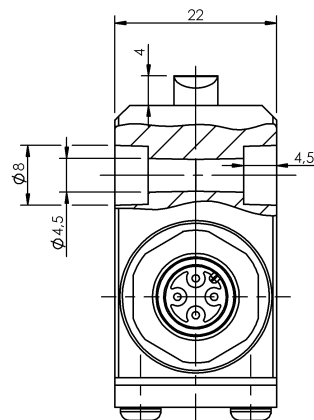

Кулачковые выключатели
BNS 819-100-D-10-S4
 Код заказа: BNS005C

BALLUFF

1) Опорная кромка

Display/Operation

Индикация функций 1. Точка переключения: нет

Electrical connection

Разъем Фланцевый штекер M12x1, 4-контактный, A-кодировка

Тип разъема 1. Точка переключения: Штекерный разъем

Electrical data

Длительный ток 1. Точка переключения: 4 А

Расчетное рабочее напряжение Ue 1. Точка переключения: 250 В–одноконтактный переключатель

Функция переключения, механическая

Форма толкателя

1-я точка переключения: крыша

Range/Distance

Воспроизводимость

1. Точка переключения: ± 0.02
mm

Connector Drawings

Вид в сторону штекера

Wiring Diagrams