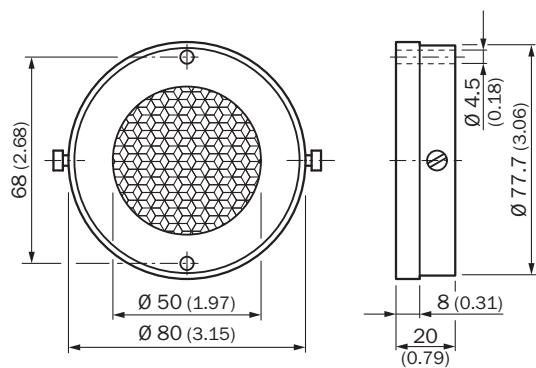

### Технические характеристики

<b>Группа принадлежностей</b>	Отражатели
<b>Серия принадлежностей</b>	Отражатели особой конструкции
<b>Описание</b>	Высокотемпературный отражатель, стекло, привинчиваемый
<b>Диаметр</b>	50 mm
<b>Вид крепления</b>	Привинчиваемый, 2 крепежных отверстия
<b>Диапазон температур при работе</b>	≤ +300 °C
<b>Материал</b>	Алюминий (анодированный)/боросиликатное стекло

## Габаритный чертеж (Размеры, мм)