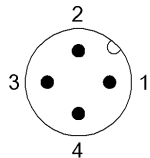

Mechanical data

Длина кабеля L	10.00 m
Момент затяжки кабельного соединителя	0,6 Нм / 0,6 Нм
Оболочка кабеля, цвет	черный

Output/Interface

Переключающий выход	действующий по принципу "исключающего ИЛИ"
---------------------	--

Remarks

Конструкция кабеля по UL-AWM 4535
Не содержит галогенов по IEC 60754
Максимальная температура на наружной оболочке из-за сварочных брызг кратковременно 800°C.
Степень защиты по IEC 60529, только в свинченном состоянии с ответной частью

Connector Drawings

I

Конт. 1: коричневый
Конт. 2: белый
Конт. 3: синий
Конт. 4: черн.
Конт. 5: не занят

II

Конт. 1: коричневый
Конт. 2: белый
Конт. 3: синий
Конт. 4: черн.

Wiring Diagrams