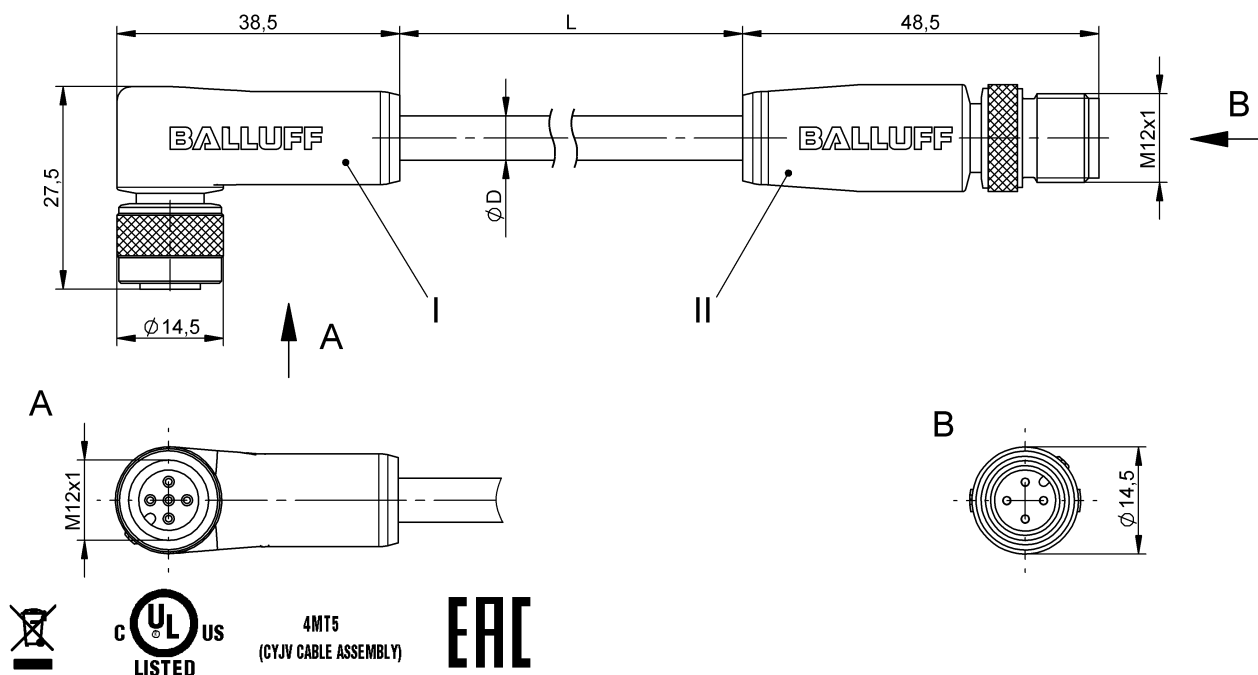

Соединительные провода
BCC W425-W414-3A-304-SW0434-100
 Код заказа: BCC0FHН

BALLUFF

Electrical connection

Диаметр кабеля D	5.70 mm ±0.25 mm
Кабель	Силикон стойкий к сварочным искрам черный, 10 m
Кабель, радиус изгиба мин., гибкая прокладка	15 x D
Кабель, радиус изгиба мин., фиксированная прокладка	10 x D
Количество проводников	4
Разъем 1	M12x1-Гнездо, угловой, 5--конт., А-с кодированием
Разъем 2	M12x1-Штекер, прямой, 4--конт., А-с кодированием
Сечение проводника	0.34 mm ²
Система	с бесшовной экструд. оболочкой/с бесшовной экструд. оболочкой

Electrical data

Номинальный ток (40 °C)	4.0 A
Рабочее напряжение Ub	250 VDC / 250 VAC

Environmental conditions

Степень защиты	IP65/IP65
Температура кабеля UL, макс., гибкая прокладка	150 °C
Температура кабеля UL, макс., фиксированная прокладка	150 °C
Температура кабеля, гибкая прокладка	-25...200 °C
Температура кабеля, фиксированная прокладка	-40...200 °C

Mechanical data

Длина кабеля L	10.00 m
Момент затяжки кабельного соединителя	0,6 Нм / 0,6 Нм
Оболочка кабеля, цвет	черный

Output/Interface

Переключающий выход	действующий по принципу "исключающего ИЛИ"
---------------------	--

Remarks

Конструкция кабеля по UL-AWM 4535
Не содержит галогенов по IEC 60754
Максимальная температура на наружной оболочке из-за сварочных брызг кратковременно 800°C.
Степень защиты по IEC 60529, только в свинченном состоянии с ответной частью