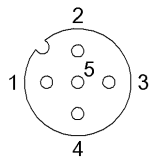

Remarks

Конструкция кабеля по UL-AWM 4535
Не содержит галогенов по IEC 60754
Максимальная температура на наружной оболочке из-за сварочных брызг кратковременно 800°C.
Степень защиты по IEC 60529, только в свинченном состоянии с ответной частью

Connector Drawings

I

Конт. 1: коричневый
Конт. 2: белый
Конт. 3: синий
Конт. 4: черн.
Конт. 5: не занят