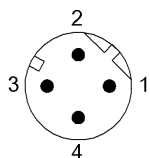

Remarks

Конструкция кабеля по UL CMX Outdoor или AWM Style 2463
Степень защиты по IEC 60529, только в свинченном состоянии с ответной частью
360° экранирование на гайке с прямой накаткой

Connector Drawings

I, II

- Конт. 1: белый/оранжевый
- Конт. 2: белый/зеленый
- Конт. 3: оранжевый
- Конт. 4: зеленый