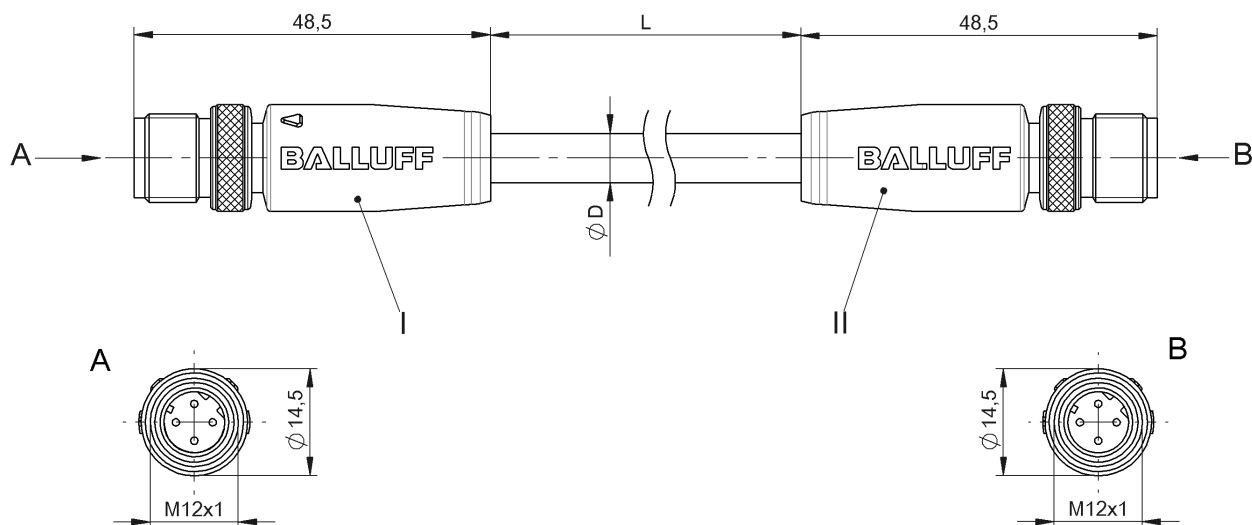

Соединительные провода  
**BCC M414-M414-6D-338-ES64N9-200**  
 Код заказа: BCC09NU

## Electrical connection

Диаметр кабеля D	6.10 mm ±0.25 mm
Кабели, указание	Ethernet, CAT 5E
Кабель	TPE экранир. бирюзовый, 20 м, пригодность для тяговых цепей
Кабель, радиус изгиба мин., гибкая прокладка	10 x D
Кабель, циклы изгиба, мин	10 млн.
Количество проводников	4
Разъем 1	M12x1-Штекер, прямой, 4--конт., D-с кодированием
Разъем 2	M12x1-Штекер, прямой, 4--конт., D-с кодированием
Сечение проводника	24 AWG
Система	с бесшовной экструд. оболочкой/с бесшовной экструд. оболочкой

## Electrical data

Номинальный ток (40 °C)	4.0 A
Провод, номинальное напряжение =, макс.	600 V
Провод, номинальное напряжение ~, макс.	600 V
Производственная мощность	13,5 пФ/фут
Рабочее напряжение Ub	250 VDC / 250 VAC
Скорость передачи	10...100 Mbit/s
Сопrotивление проводника	≤ 26,0 Ом/1000 фт
Сопrotивление связи, макс.	100 Ом ±15 Ом
Структура проводников	2x2 витые пары

## Mechanical data

Длина кабеля L	20.00 m
Момент затяжки кабельного соединителя	0,6 Нм / 0,6 Нм
Оболочка кабеля, цвет	бирюзовый
Свойства кабеля	пригодность для тяговых цепей

Remarks

Конструкция кабеля по UL CMX Outdoor или AWM Style 2463  
Степень защиты по IEC 60529, только в свинченном состоянии с ответной частью  
360° экранирование на гайке с прямой накаткой