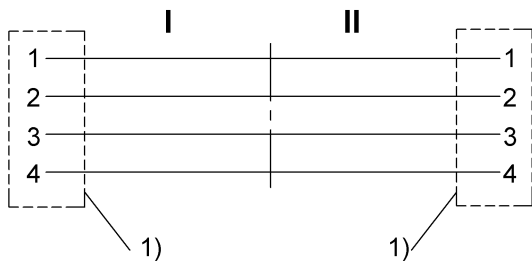

## Mechanical data

Длина кабеля L	20.00 m
Момент затяжки кабельного соединителя	0,6 Нм / 0,6 Нм
Оболочка кабеля, цвет	бирюзовый
Свойства кабеля	пригодность для тяговых цепей

Remarks

Конструкция кабеля по UL CMX Outdoor или AWM Style 2463  
Степень защиты по IEC 60529, только в свинченном состоянии с ответной частью  
360° экранирование на гайке с прямой накаткой

Connector Drawings

I, II

- Конт. 1: белый/оранжевый
- Конт. 2: белый/зеленый
- Конт. 3: оранжевый
- Конт. 4: зеленый

Wiring Diagrams

1) Экран на накидную гайку