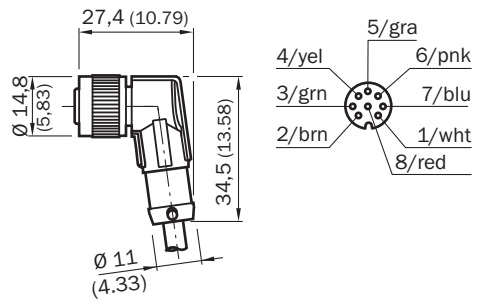

Габаритный чертеж (Размеры, мм)