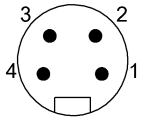

General data

Область применения	Рабочее напряжение
Разрешение на эксплуатацию/ конформность	cULus E~ WEEE

Material

Материал держателя контактов	PUR
Материал контактов	Латунь
Материал корпуса	PUR
Материал накидной гайки	литой под давлением цинковый сплав
Материал оболочки кабеля	ПВХ

Mechanical data

Длина кабеля L	15.00 m
Момент затяжки кабельного соединителя	1,5 Нм
Оболочка кабеля, цвет	желтый

Connector Drawings

Конт. 1: черный
Конт. 2: белый
Конт. 3: красный
Конт. 4: зеленый

Wiring Diagrams