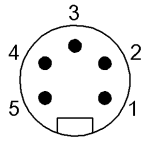

Mechanical data

Длина кабеля L	5.00 m
Момент затяжки кабельного соединителя	1,5 Нм / 1,5 Нм
Оболочка кабеля, цвет	желтый

Connector Drawings

I

Конт. 1: черный
Конт. 2: синий
Конт. 3: зеленый/желтый
Конт. 4: коричневый
Конт. 5: белый

II

Конт. 1: черный
Конт. 2: синий
Конт. 3: зеленый/желтый
Конт. 4: коричневый
Конт. 5: белый

Wiring Diagrams