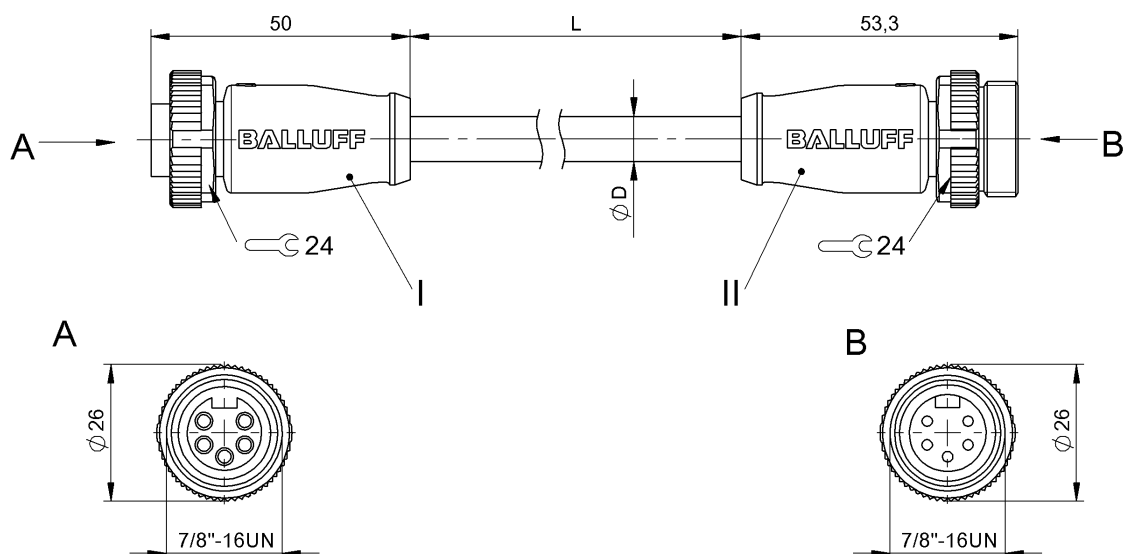

Соединительные провода
BCC A315-A315-30-335-VX45W6-050
 Код заказа: BCC09E1

BALLUFF

4MT5
(CYJV CABLE ASSEMBLY)

Electrical connection

Диаметр кабеля D	12.58 mm ±0.25 mm
Кабель	ПВХ желтый, 5.00 m
Количество проводников	5
Разъем 1	7/8"-Гнездо, прямой, 5--конт.
Разъем 2	7/8"-Штекер, прямой, 5--конт.
Сечение проводника	16 AWG
Система	с бесшовной экструд. оболочкой/с бесшовной экструд. оболочкой

Electrical data

Номинальный ток (40 °C)	9.0 A
Провод, номинальное напряжение =, макс.	600 V
Провод, номинальное напряжение ~, макс.	600 V
Рабочее напряжение Ub	300 VDC / 300 VAC

Environmental conditions

Степень защиты	IP67, IP68/IP67, IP68
Температура кабеля, фиксированная прокладка	-40...105 °C

Remarks

Простой кабель: ПВХ, допуск UL, 16/5 ST00W/ST00W CSA 105°C 600 В
 Степень защиты по IEC 60529, только в свинченном состоянии с ответной частью

Mechanical data

Длина кабеля L	5.00 m
Момент затяжки кабельного соединителя	1,5 Нм / 1,5 Нм
Оболочка кабеля, цвет	желтый

Connector Drawings

I

Конт. 1: черный
Конт. 2: синий
Конт. 3: зеленый/желтый
Конт. 4: коричневый
Конт. 5: белый