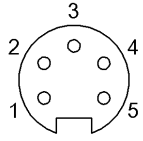

General data

Разрешение на эксплуатацию/ конформность	cULus E~ WEEE
---	---------------------

Material

Материал держателя контактов	PUR/PUR
Материал контактов	Латунь/Латунь
Материал корпуса	PUR/PUR
Материал накидной гайки	литой под давлением цинковый сплав/литой под давлением цинковый сплав
Материал оболочки кабеля	ПВХ

Mechanical data

Длина кабеля L	5.00 m
Момент затяжки кабельного соединителя	1,5 Нм / 1,5 Нм
Оболочка кабеля, цвет	желтый

Connector Drawings

I

Конт. 1: черный
Конт. 2: синий
Конт. 3: зеленый/желтый
Конт. 4: коричневый
Конт. 5: белый