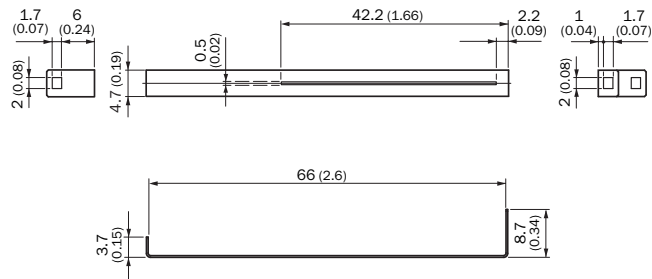

BL-TS40-40

SICK
Sensor Intelligence.

Информация для заказа

Тип	Артикул
BL-TS40-40	5334439

Другие варианты исполнения устройства и аксессуары → www.sick.com/

Подробные технические данные

Технические характеристики

Группа принадлежностей	Диафрагмы
Описание	Щелевая диафрагма, 0,5 мм x 40 мм, для LL3-TS40
Материал	Нержавеющая сталь
Комплект поставки	Щелевые диафрагмы (2 шт.)

Габаритный чертеж (Размеры, мм)

ОБЗОР КОМПАНИИ SICK