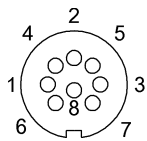

Remarks

Конструкция кабеля по UL-AWM 20549
Не содержит галоген согласно DIN-VDE 0472 часть 815
без содержания силикона
Невоспламеняемость по UL FT2
Степень защиты по IEC 60529, только в свинченном состоянии с ответной частью
Экранирование 360° через гайку с прямой накаткой

Connector Drawings

Конт. 1: желтый
Конт. 2: серый
Конт. 3: розовый
Конт. 4: красный
Конт. 5: зеленый
Конт. 6: синий
Конт. 7: коричневый
Конт. 8: белый