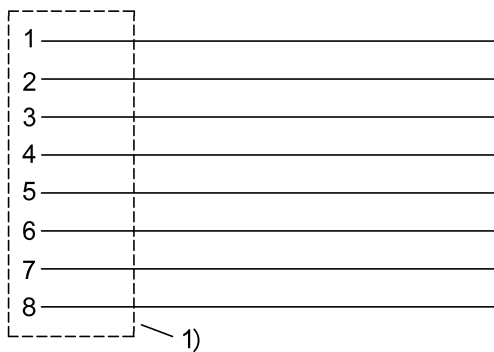

Remarks

Конструкция кабеля по UL-AWM 20549
Не содержит галоген согласно DIN-VDE 0472 часть 815
без содержания силикона
Невоспламеняемость по UL FT2
Степень защиты по IEC 60529, только в свинченном состоянии с ответной частью
Экранирование 360° через гайку с прямой накаткой

Connector Drawings

Конт. 1: желтый
Конт. 2: серый
Конт. 3: розовый
Конт. 4: красный
Конт. 5: зеленый
Конт. 6: синий
Конт. 7: коричневый
Конт. 8: белый

Wiring Diagrams

1) Экран на накидную гайку