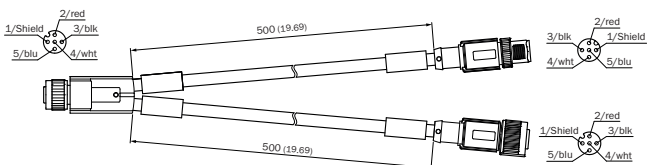

Информация для заказа

Тип	Артикул
Кабель Y-CAN	6027647

Другие варианты исполнения устройства и аксессуары → www.sick.com/

Подробные технические данные

Технические характеристики

Серия принадлежностей	Y-образный распределитель
Вид разъема, конец А	Разъём "мама", M12, 5-контактный, прямой, А-кодированный
Вид разъема, конец В	Разъём "мама", M12, 5-контактный, прямой, А-кодированный Разъем, M12, 5-контактный, прямой, А-кодированный
Тип сигнала	CAN, Power
Соединительный кабель	0,5 м, 5 жил
Тип защиты	IP65
Описание	Кабель Y-CAN

Классификации

ECl@ss 5.0	27060307
ECl@ss 5.1.4	27250316
ECl@ss 6.0	27279219
ECl@ss 6.2	27279219
ECl@ss 7.0	27279219
ECl@ss 8.0	27279219
ECl@ss 8.1	27279219
ECl@ss 9.0	27060307
ETIM 5.0	EC002585
ETIM 6.0	EC002585
UNSPSC 16.0901	31163032

Габаритный чертёж (Размеры, мм)