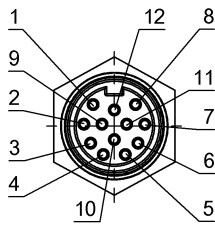

Environmental conditions

Степень защиты IP67
Температура окружающей среды -5...85 °C

Кулачковые выключатели
BNS 813-D12-R16-100-12-12-FD-S90S
Код заказа: BNS04J3

BALLUFF

Mechanical data

Количество точек переключения	12 роликов
Направление приближения	продольно, параллельно привинчиваемой поверхности
Переключающий элемент	1-12. Точка переключения: BSE 61
Расстояние от кулачка до опорной кромки	1-12. Точка переключения: 4.50...5.00 mm
Скорость трогания с места	1-12. Точка переключения: 60 m/min

Срок службы, механич.

1-12. Точка переключения: 30
млн. циклов переключения

Усилие переключения

1-12. Точка переключения: 15 N
вертикально

Установка

2 Резьбовых выхода M25

Фланец, ввод

1-12-я точка переключения:
ролик

Форма толкателя

Range/Distance

Воспроизводимость

1-12. Точка переключения:
 ± 0.01 mm

Connector Drawings

Вид в сторону штекера

Wiring Diagrams