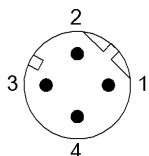

Mechanical data

Длина кабеля L	5.00 m
Момент затяжки кабельного соединителя	0,6 Нм / 0,6 Нм
Оболочка кабеля, цвет	зеленый
Свойства кабеля	пригодность для тяговых цепей

Скорость перемещения, макс., тяговая цепь	200 m/min
Ускорение, макс., тяговая цепь	2 m/s²
Ход перемещения по вертикали, макс., тяговая цепь	5 м
Ход перемещения по горизонтали, макс., тяговая цепь	5 м

Remarks

Конструкция кабеля по UL-AWM 20236
Не содержит галоген согласно DIN-VDE 0472 часть 815
без содержания силикона
Невоспламеняемость по FT1
Степень защиты по IEC 60529 или ISO 20653, только в свинченном состоянии с ответной частью.

Connector Drawings

I, II

Конт. 1: желтый

Конт. 2: белый

Конт. 3: оранжевый

Конт. 4: синий