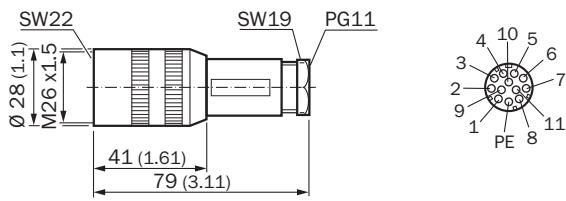

Габаритный чертеж (Размеры, мм)

- ① Коричневый
- ② Синий
- ③ Серый
- ④ Оранжевый
- ⑤ Красный
- ⑥ Желтый
- ⑦ Белый
- ⑧ Фиолетовый
- ⑨ пс
- ⑩ пс
- ⑪ Черный
- ⑫ PE = зеленый