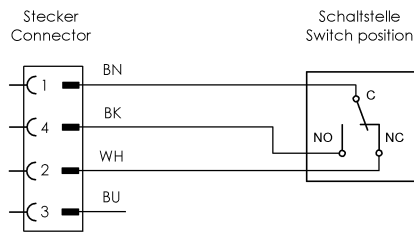

Материал корпуса Алюминий

Материал корпуса, защита поверхности анодирован.

Материал толкателя 1. Точка переключения: Высококачественная сталь (1.4034)

Кулачковые выключатели
BNS 819-100-E-12-S4
Код заказа: BNS04HW

BALLUFF

Mechanical data

Количество точек переключения	1 Е-крыша
Направление приближения	продольно или поперечно привинчиваемой поверхности
Переключающий элемент	1. Точка переключения: BSE 73.1
Расстояние от кулачка до опорной кромки	1. Точка переключения: 2.30...2.80 mm
Скорость трогания с места	1. Точка переключения: 10 m/ min

Форма толкателя

Range/Distance

Воспроизводимость

1. Точка переключения: ± 0.02
mm

Connector Drawings

Вид в сторону штекера

Wiring Diagrams

ACHTUNG: Stecker ohne Schutzleiter!
Schutzklasse III (VDE 0160)