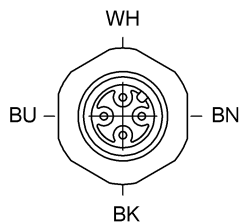

Кулачковые выключатели
BNS 819-100-E-12-S4
Код заказа: BNS04HW

BALLUFF

Mechanical data

Количество точек переключения	1 Е-крыша
Направление приближения	продольно или поперечно привинчиваемой поверхности
Переключающий элемент	1. Точка переключения: BSE 73.1
Расстояние от кулачка до опорной кромки	1. Точка переключения: 2.30...2.80 mm
Скорость трогания с места	1. Точка переключения: 10 m/ min

Срок службы, механич.

1. Точка переключения: 10 млн.
циклов переключения

Усилие переключения

1. Точка переключения: 8 N
произвольно

Установка

нет

Фланец, ввод

1-я точка переключения: Е-
крыша

Форма толкателя

Range/Distance

Воспроизводимость

1. Точка переключения: ± 0.02
mm

Connector Drawings

Вид в сторону штекера