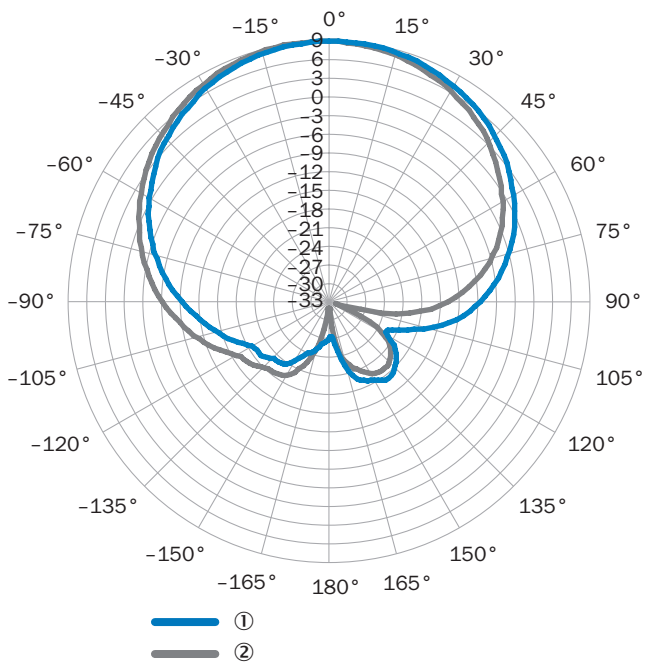

## Механика/электроника

<b>Корпус</b>	Алюминий Поликарбонат (фронтальная сторона)
<b>Тип защиты</b>	IP67
<b>Вес</b>	+ 2.300 g
<b>Размеры (Д x Ш x В)</b>	238,6 mm x 238,6 mm x 64,3 mm

### Габаритный чертеж (Размеры, мм)

- ① Глухая резьба М5, глубина 8 мм
- ② Глухая резьба М6, глубина 11 мм
- ③ TNC с обратной полярностью

### Диаграмма направленности

Измеренное усиление антенны в dBic при частоте 868,5 МГц, RHCP (right-hand circularly polarized)

- ① Горизонтальная плоскость (азимут)
- ② Вертикальная плоскость (высота)