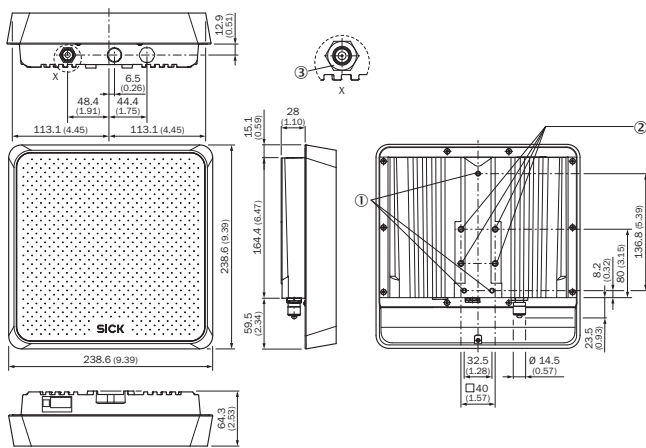

## Механика/электроника

<b>Корпус</b>	Алюминий Поликарбонат (фронтальная сторона)
<b>Тип защиты</b>	IP67
<b>Вес</b>	+ 2.300 g
<b>Размеры (Д x Ш x В)</b>	238,6 mm x 238,6 mm x 64,3 mm

### Габаритный чертеж (Размеры, мм)

- ① Глухая резьба М5, глубина 8 мм
- ② Глухая резьба М6, глубина 11 мм
- ③ TNC с обратной полярностью