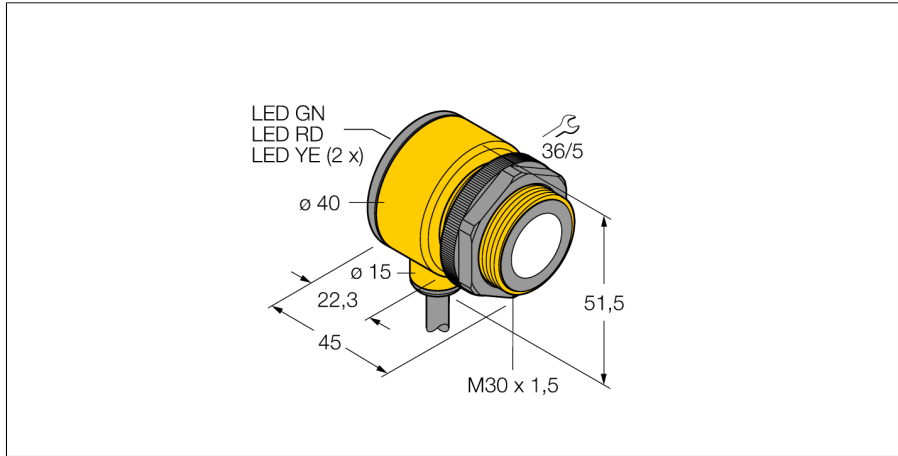

**Ультразвуковой датчик  
диффузионный датчик  
T30UXUA**

- Компактное исполнение
- Кабель, 4-конт., 2 м
- Аналоговый выход 0...10 В
- Время отклика настраивается
- Интегрированная температурная компенсация
- Выбор диапазона кнопкой обучения
- Зона отсутствия приема: 10 см
- Диапазон: 100 мм

<b>Тип</b>	T30UXUA
<b>Идент. №</b>	3080463
<b>Диапазон</b>	100...1000 мм
Ультразвуковая частота	224 кГц
Повторяемость	≤ ± 0.5 мм
Длины кромок номинального привода	100 мм
<b>Рабочее напряжение</b>	10...30 В =
Время отклика типовое	45 мс
Задержка готовности	500 мс
выход по напряжению	0...10В
Гистерезис	≤ 2 мм
Защита от короткого замыкания	да/ Циклический
Защита от обратной полярности	Полный
Защита от обрыва	да
<b>Конструкция</b>	Цилиндр с резьбой, T30U
Направление излучения	прямой
Размеры	45 x Ø 40 мм
Материал корпуса	Пластмасса, Полиэстер
Материал звукового преобразователя	пластмасса, эпоксидная смола и полиуретан
Электрическое подключение	Кабель, 2 м
Степень защиты	IP67
Температура окружающей среды	-40...+70 °C
Approvals	Сертификация CE, cULus
<b>Индикатор рабочего напряжения</b>	светодиод
Object detected	LED, красный

**Ультразвуковой датчик  
диффузионный датчик  
Т30UXUA**

**Аксессуары**

Наименование	Идент. №		Чертеж с размерами
SMB30A	3032723	Монтажный кронштейн, прямоугольный, нерж. сталь, для датчиков с резьбой 30 мм	
SMB30FAM10	3011185	Монтажный кронштейн, нерж. сталь, для резьбы M10 x 1.5, длина резьбы 30 мм	
SMB30SC	3052521	Монтажный зажим, PBT черн., для датчиков с резьбой 30 мм, поворотный	