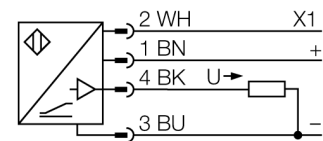

Принцип действия

Ультразвуковые датчики детектируют множество различных объектов бесконтактным способом с помощью ультразвуковых волн. Не имеет значения, является ли объект прозрачным или светонепроницаемым, металлическим или неметаллическим, имеет ли жидкую, твердую или порошкообразную консистенцию. Даже условия окружающей среды, такие как капельный туман, пыль или дождь, также практически не влияют на функционирование датчиков.