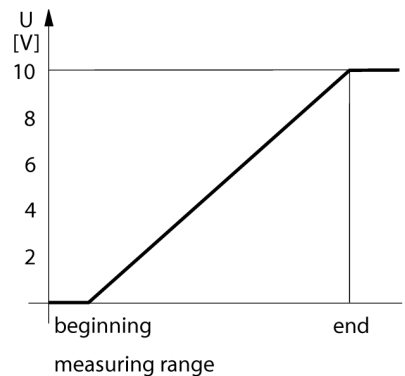

Тип	T30UXUA
Идент. №	3080463
Диапазон	100...1000 мм
Ультразвуковая частота	224 кГц
Повторяемость	≤ ± 0.5 мм
Длины кромок номинального привода	100 мм
Рабочее напряжение	10...30 В =
Время отклика типовое	45 мс
Задержка готовности	500 мс
выход по напряжению	0...10В
Гистерезис	≤ 2 мм
Защита от короткого замыкания	да/ Циклический
Защита от обратной полярности	Полный
Защита от обрыва	да
Конструкция	Цилиндр с резьбой, T30U
Направление излучения	прямой
Размеры	45 x Ø 40 мм
Материал корпуса	Пластмасса, Полиэстер
Материал звукового преобразователя	пластмасса, эпоксидная смола и полиуретан
Электрическое подключение	Кабель, 2 м
Степень защиты	IP67
Температура окружающей среды	-40...+70 °C
Approvals	Сертификация CE, cULus
Индикатор рабочего напряжения	светодиод
Object detected	LED, красный