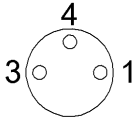

Пассивные распределители
BPI 8M3030-5K-B0-KPXA0-030
Код заказа: BPI00FR

BALLUFF

Remarks

Конструкция кабеля по UL-AWM 20549/10493
Невоспламеняемость по IEC 60332-1-2
Невоспламеняемость по UL 758/1581 FT2
Маслостойкий согласно DIN EN 60811-404 (VDE 0473-811-404)
Степень защиты по IEC 60529, только в свинченном состоянии с ответной частью

Connector Drawings

Порты ввода/вывода

Конт. 1: +24 В

Конт. 3: 0 В

Конт. 4: сигнал