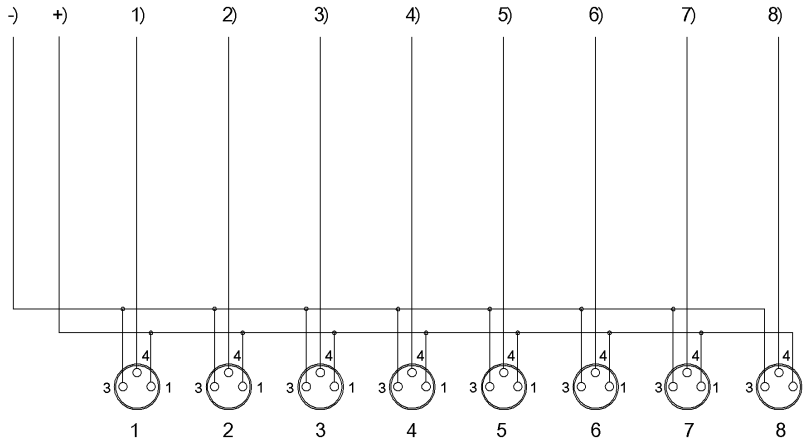

Mechanical data

Длина кабеля L	3.00 m
Заливка	да
Крепление	M4 (2 шт.)
Момент затяжки	1,2 Нм ±0,2 (M4)
Момент затяжки кабельного соединителя	0,4 Нм + 0,1 Нм (штеткерный разъем M8)
Оболочка кабеля, цвет	черный
Размеры	135 x 30 x 23 мм
Свойства кабеля	пригодность для тяговых цепей
Скорость перемещения, макс., тяговая цепь	3 м/с
Ускорение, макс., тяговая цепь	10 м/с ²
Ход перемещения по горизонтали, макс., тяговая цепь	10 м при 10 м/с ²

Connector Drawings

Порты ввода/вывода

Конт. 1: +24 В

Конт. 3: 0 В

Конт. 4: сигнал

Wiring Diagrams

-) синий 0,75 мм²
- +) коричневый 0,75 мм²
- 1) белый
- 2) зеленый
- 3) желтый
- 4) серый
- 5) розовый
- 6) красный
- 7) черный
- 8) фиолетовый