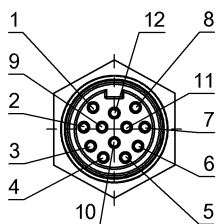

Кулачковые выключатели  
**BNS 816-B05-PA-12-602-11-S90R**  
 Код заказа: BNS03A4

# BALLUFF

Range/Distance

Дальность действия 2 мм

Надежная дальность срабатывания 1-5. Точка переключения: 1.6  
 Sa мм  
 Расчетный промежуток срабатывания S<sub>n</sub> 1-5. Точка переключения: 2.0  
 мм

Connector Drawings

Вид в сторону штекера

Wiring Diagrams