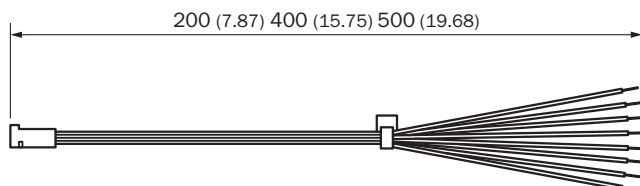

Информация для заказа

Тип	Артикул
DOL-0B08-G0M2XB1	2031081

Другие варианты исполнения устройства и аксессуары → www.sick.com/

Подробные технические данные

Технические характеристики

Группа принадлежностей	Разъемы и кабели
Серия принадлежностей	Соединительные кабели
Вид разъема, конец А	Разъём "мама", Многожильный гибкий провод, 8-контактный, прямой
Вид разъема, конец В	Свободный конец кабеля
Кабель	0,2 м, 8 жил
Сечение провода	0,24 mm²
Экранирование	Без экрана
Тип сигнала	HIPERFACE®
Рабочая температура	-30 °C ... +115 °C
При неподвижной прокладке	

Классификации

ECl@ss 5.0	19030312
ECl@ss 5.1.4	19030312
ECl@ss 6.0	27060304
ECl@ss 6.2	27060304
ECl@ss 7.0	27060304
ECl@ss 8.0	27060304
ECl@ss 8.1	27060304
ECl@ss 9.0	27060304
ETIM 5.0	EC000830
ETIM 6.0	EC000830
UNSPSC 16.0901	26121604

Габаритный чертеж (Размеры, мм)