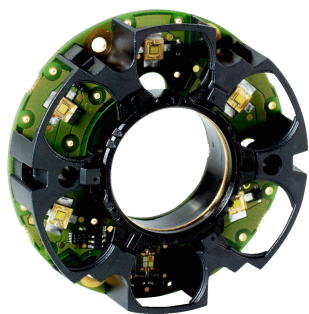

VI55I-RD0766M0

SICK
Sensor Intelligence.

Информация для заказа

Тип	Артикул
VI55I-RD0766M0	2098649

Другие варианты исполнения устройства и аксессуары → www.sick.com/

Подробные технические данные

Технические характеристики

Группа принадлежностей	Подсветки
Серия принадлежностей	LED
Описание	Встраиваемый светильник, цвет освещения красный, широкий (Wide), применяется для объективов S-Mount и компактных объективов C-Mount с фокусным расстоянием 9,6 мм