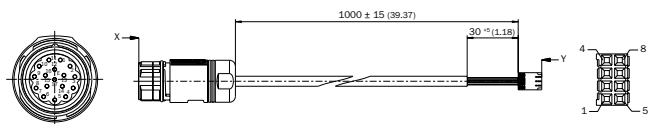

Габаритный чертеж (Размеры, мм)