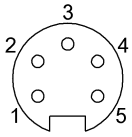

General data

Область применения	Рабочее напряжение
Разрешение на эксплуатацию/ конформность	cULus E~ WEEE

Material

Материал держателя контактов	PUR
Материал контактов	Латунь
Материал корпуса	PUR
Материал накидной гайки	литой под давлением цинковый сплав
Материал оболочки кабеля	ПВХ

Mechanical data

Длина кабеля L	15.00 m
Момент затяжки кабельного соединителя	1,5 Нм
Оболочка кабеля, цвет	желтый

Connector Drawings

- Конт. 1: черный
- Конт. 2: синий
- Конт. 3: зеленый/желтый
- Конт. 4: коричневый
- Конт. 5: белый