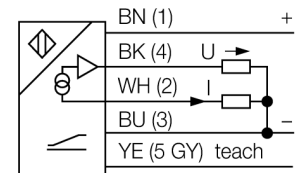

Схема подключения