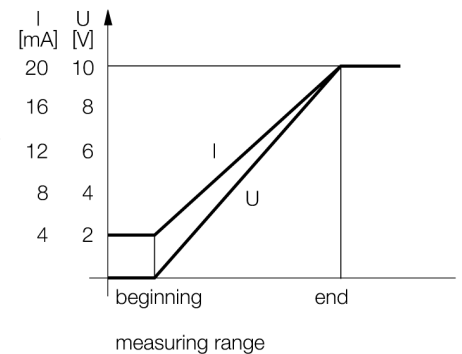

Схема подключения

Принцип действия

Ультразвуковые датчики детектируют множество различных объектов бесконтактным способом с помощью ультразвуковых волн. Не имеет значения, является ли объект прозрачным или светонепроницаемым, металлическим или неметаллическим, имеет ли жидкую, твердую или порошкообразную консистенцию. Даже условия окружающей среды, такие как капельный туман, пыль или дождь, также практически не влияют на функционирование датчиков.