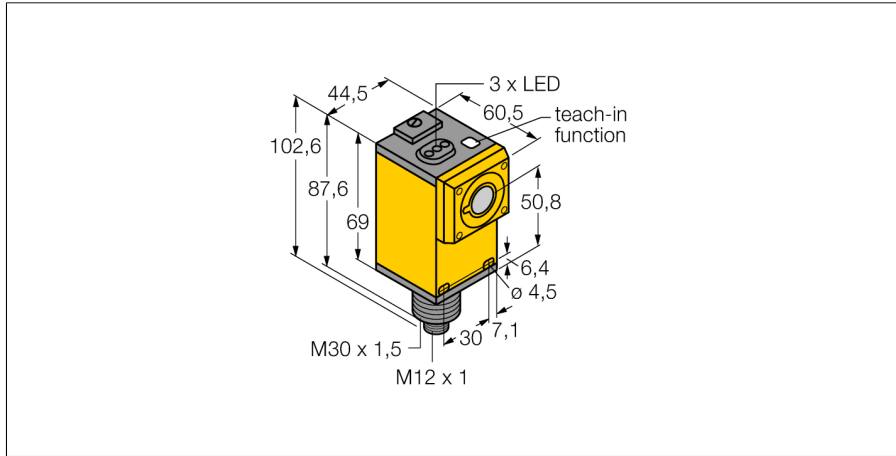

Ультразвуковой датчик диффузионный датчик Q45ULIU64ACRQ6

- Зона отсутствия приема: 10 см
- Диапазон: 140 см
- Диапазон переключения настраивается при помощи кнопки или линии управления
- Время отклика, настраивается
- Аналоговый выход может быть использован для напряжения или тока
- Функция обучения
- Конвертируемая функция выхода
- Угол раскрытия акустического конуса 15 °

Тип	Q45ULIU64ACRQ6
Идент. №	3047554
Функция	диффузионный ультразвуковой датчик
Диапазон	100...1400 мм
Ультразвуковая частота	230 кГц
Повторяемость	≤ ± 1 мм
Рабочее напряжение	12...24 В =
Сопротивление нагрузки	≤ 500 Ом
Время отклика типовое	40 мс
Токовый выход	4...20 mA
выход по напряжению	0...10В
Защита от короткого замыкания	да/ Циклический
Защита от обратной полярности	Полный
Конструкция	Прямоугольный, Q45
Направление излучения	прямой
Размеры	60.5 x 44.5 x 102.6 мм
Материал корпуса	Пластмасса, PBT
Материал звукового преобразователя	пластмасса, эпоксидная смола и полиуретан
Электрическое подключение	Разъемы, M12 x 1
Степень защиты	IP67
Температура окружающей среды	-25...+70 °C
Средняя наработка до отказа	50 лет
Примечание MTTF	в соответствии с SN 29500-(Изд. 99) 40 °C
Approvals	CE
Object detected	LED, желтый

Ультразвуковой датчик
 диффузионный датчик
 Q45ULIU64ACRQ6

Аксессуары

Наименование	Идент. №		Чертеж с размерами
SMB30A	3032723	Монтажный кронштейн, прямоугольный, нерж. сталь, для датчиков с резьбой 30 мм	
SMB30MM	3027162	Монтажный зажим, нерж. сталь, для датчиков с резьбой 30 мм	
SMB30SC	3052521	Монтажный зажим, РВТ черн., для датчиков с резьбой 30 мм, поворотный	