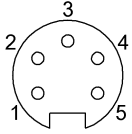

Connector Drawings