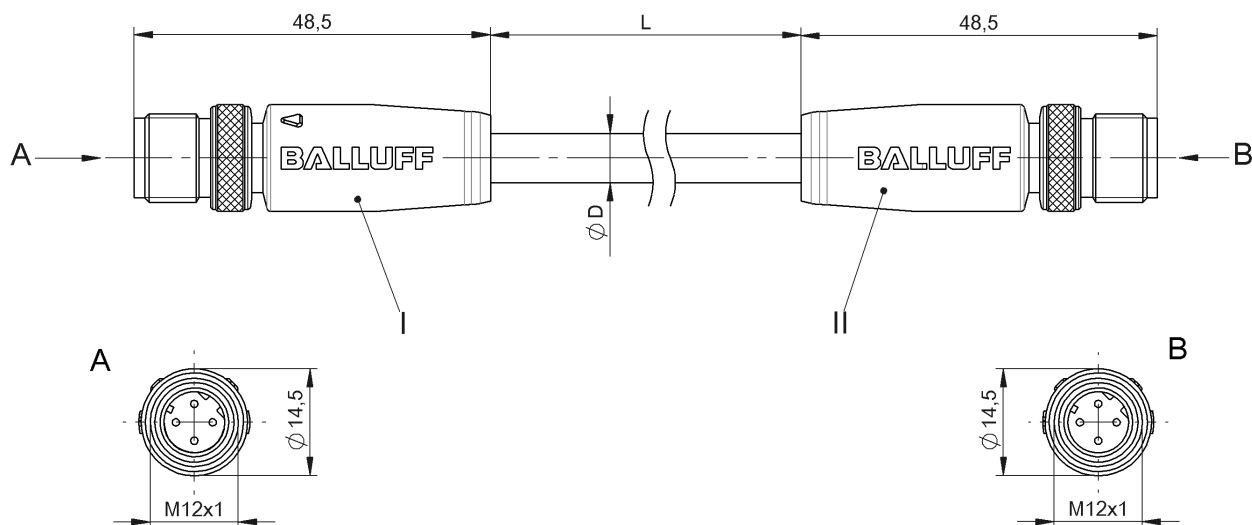

Соединительные провода
BCC M414-M414-6D-338-ES34N9-020
Код заказа: BCC0K44

BALLUFF

EAC

4MT5
(CYJV CABLE ASSEMBLY)

Electrical connection

Диаметр кабеля D	6.70 mm ±0.25 mm
Кабели, указание	Ethernet, CAT 5E
Кабель	TPE экранир. оранжевый, 2 м, пригодность для тяговых цепей
Кабель, радиус изгиба мин., гибкая прокладка	10 x D
Кабель, циклы изгиба, мин	10 млн.
Количество проводников	4
Разъем 1	M12x1-Штекер, прямой, 4--конт., D-с кодированием
Разъем 2	M12x1-Штекер, прямой, 4--конт., D-с кодированием
Сечение проводника	24 AWG
Система	с бесшовной экструд. оболочкой/с бесшовной экструд. оболочкой

Electrical data

Номинальный ток (40 °C)	4.0 A
Провод, номинальное напряжение =, макс.	600 V
Провод, номинальное напряжение ~, макс.	600 V
Производственная мощность	13,5 пФ/фут
Рабочее напряжение Ub	250 VDC / 250 VAC
Скорость передачи	10...100 Mbit/s
Сопrotивление проводника	≤ 26,0 Ом/1000 фт
Сопrotивление связи, макс.	100 Ом ±15 Ом
Структура проводников	2x2 витые пары

Environmental conditions

Степень защиты	IP67/IP67
Температура кабеля, гибкая прокладка	-40...80 °C

General data

Область применения	Ethernet
Разрешение на эксплуатацию/конформность	cULus E~ WEEE

Material

Кабель, экранирование	Алюминиевая фольга и медное плетение
Материал держателя контактов	PUR/PUR
Материал контактов	Латунь/Латунь
Материал корпуса	PUR/PUR
Материал накидной гайки	Латунь никелир./Латунь никелир.
Материал оболочки кабеля	TPE
Материал оболочки кабеля, указание	экранир.

Mechanical data

Длина кабеля L	2.00 m
Момент затяжки кабельного соединителя	0,6 Нм / 0,6 Нм
Оболочка кабеля, цвет	оранжевый
Свойства кабеля	пригодность для тяговых цепей