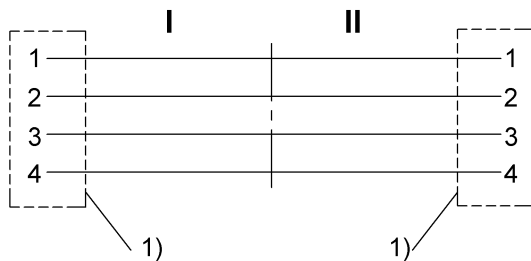

## Mechanical data

Длина кабеля L	2.00 m
Момент затяжки кабельного соединителя	0,6 Нм / 0,6 Нм
Оболочка кабеля, цвет	оранжевый
Свойства кабеля	пригодность для тяговых цепей

Remarks

Конструкция кабеля по UL CMX Outdoor или AWM Style 2463  
Степень защиты по IEC 60529, только в свинченном состоянии с ответной частью  
360° экранирование на гайке с прямой накаткой

Connector Drawings

I, II

Конт. 1: белый/оранжевый

Конт. 2: белый/зеленый

Конт. 3: оранжевый

Конт. 4: зеленый

Wiring Diagrams

1) Экран на накидную гайку