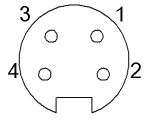

Connector Drawings