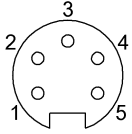

General data

Область применения	Рабочее напряжение
Разрешение на эксплуатацию/ конформность	cULus E~ WEEE

Material

Материал держателя контактов	PUR
Материал контактов	Латунь
Материал корпуса	PUR
Материал накидной гайки	литой под давлением цинковый сплав
Материал оболочки кабеля	ПВХ

Mechanical data

Длина кабеля L	10.00 m
Момент затяжки кабельного соединителя	1,5 Нм
Оболочка кабеля, цвет	желтый

Connector Drawings

- Конт. 1: черный
- Конт. 2: синий
- Конт. 3: зеленый/желтый
- Конт. 4: коричневый
- Конт. 5: белый