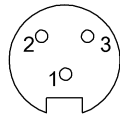

General data

Разрешение на эксплуатацию/ конформность	cULus E~ WEEE
---	---------------------

Material

Материал держателя контактов	PUR/PUR
Материал контактов	Латунь/Латунь
Материал корпуса	PUR/PUR
Материал накидной гайки	литой под давлением цинковый сплав/литой под давлением цинковый сплав
Материал оболочки кабеля	ПВХ

Mechanical data

Длина кабеля L	5.00 m
Момент затяжки кабельного соединителя	1,5 Нм / 1,5 Нм
Оболочка кабеля, цвет	желтый

Connector Drawings

II

I

Wiring Diagrams