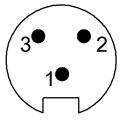

General data

Разрешение на эксплуатацию/ конформность	cULus E~ WEEE
---	---------------------

Material

Материал держателя контактов	PUR/PUR
Материал контактов	Латунь/Латунь
Материал корпуса	PUR/PUR
Материал накидной гайки	литой под давлением цинковый сплав/литой под давлением цинковый сплав
Материал оболочки кабеля	ПВХ

Mechanical data

Длина кабеля L	5.00 m
Момент затяжки кабельного соединителя	1,5 Нм / 1,5 Нм
Оболочка кабеля, цвет	желтый

Connector Drawings

II

I

Wiring Diagrams