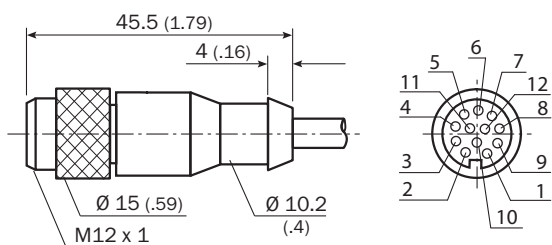

Габаритный чертеж (Размеры, мм)

Схема контактов

- ① Коричневый
- ② Синий
- ③ Белый
- ④ Зеленый
- ⑤ Розовый
- ⑥ Желтый
- ⑦ Черный
- ⑧ Серый
- ⑨ Красный
- ⑩ Фиолетовый
- ⑪ Серо-розовый
- ⑫ Красно-синий

ОБЗОР КОМПАНИИ SICK