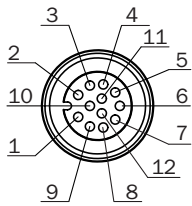

Габаритный чертеж (Размеры, мм)

Схема контактов

- ① Коричневый
- ② Синий
- ③ Белый
- ④ Зеленый
- ⑤ Розовый
- ⑥ Желтый
- ⑦ Черный
- ⑧ Серый
- ⑨ Красный
- ⑩ Фиолетовый
- ⑪ Серо-розовый
- ⑫ Красно-синий

ОБЗОР КОМПАНИИ SICK