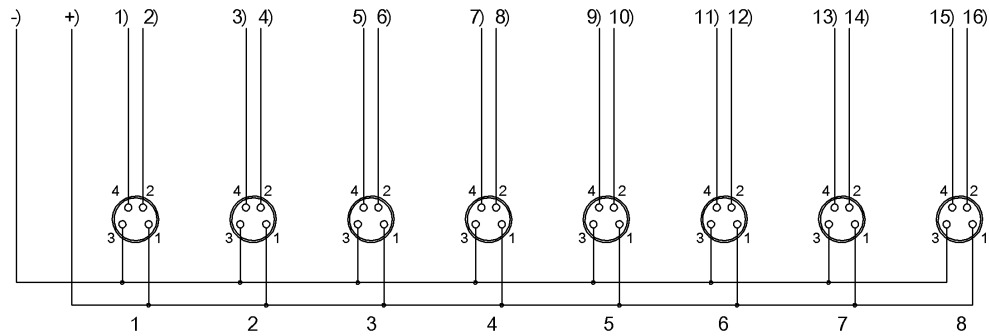

Connector Drawings

Порты ввода/вывода

Конт. 1: +24 В

Конт. 2: сигнал 2

Конт. 3: 0 В

Конт. 4: сигнал 1

Wiring Diagrams

-) синий 0,75 мм²
- +) коричневый 0,75 мм²
- 1) белый
- 2) серый/розовый
- 3) зеленый
- 4) красный/синий
- 5) желтый
- 6) белый/зеленый
- 7) серый
- 8) коричневый/зеленый
- 9) розовый
- 10) белый/желтый
- 11) красный
- 12) желтый/коричневый
- 13) черный
- 14) белый/серый
- 15) фиолетовый
- 16) серый/коричневый