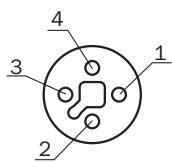

Тип подключения

- ① Коричневый
- ② Белый
- ③ Синий
- ④ Черный