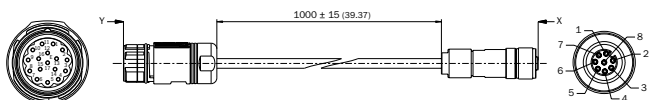

Габаритный чертеж (Размеры, мм)